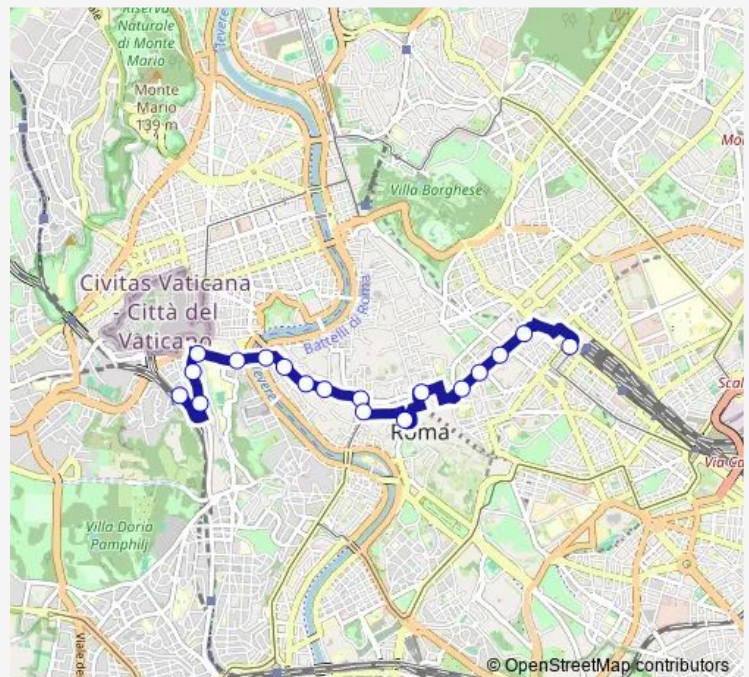

Nazionale/Torino

Nazionale/Quattro Fontane

Nazionale/Palazzo Esposizioni

Nazionale/Quirinale

Plebiscito

Argentina

C.So Vittorio Emanuele/S. A. Della Valle

C.So Vittorio Emanuele/Navona

Chiesa Nuova

C.So Vittorio Emanuele/Tassoni

Ponte Vittorio Emanuele

LGT Sassia/S. Spirito (H)

Cavalleggeri/S. Pietro

Crocifisso/Porta Fabbrica

Stazione S. Pietro (FI)

Route schedule

Route info

Direction: Termini (MA-MB-Fs)

Stops: 17

Trip Duration: 0 hour 31 min

Direction

Stazione S. Pietro (FI) — Termini (MA-MB-Fs)

18 stops

[Open route schedule](#)

Route info

Direction: Stazione S. Pietro (FI)

Stops: 18

Trip Duration: 0 hour 35 min

Direction

Termini (MA-MB-Fs) — Stazione S. Pietro (FI)

17 stops

[Open route schedule](#)