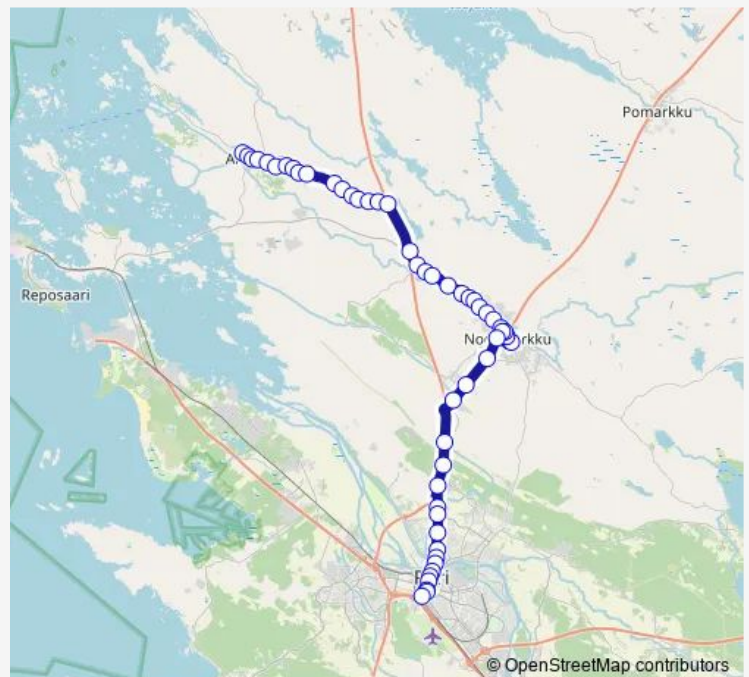

Thursday 06:50-17:05

Friday 06:50-17:05

Saturday —

Sunday —

Route info

Direction: Ahlainen

Stops: 54

Trip Duration: 0 hour 55 min

■ 64 — Ahlainen

BusMaps

Matalakoskentie I

Hurttilantie E

Lönnberg E

Vuorelantie E

Kankaan koulu E

Läntinen poikkitie E