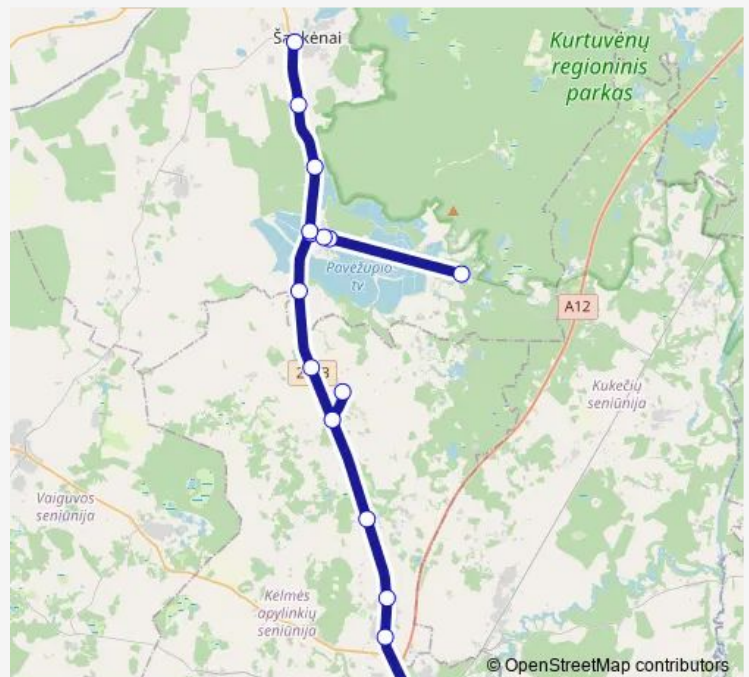

Gaugariai

Laikšės

Kelias į Laikšes

Mokinių s.v.

Pašoniai

Šaukėnai

Route schedule

Kelmės autobusų stotis — Šaukėnai

Monday	06:10
Tuesday	06:10
Wednesday	06:10
Thursday	06:10
Friday	06:10
Saturday	—
Sunday	—

Route info

Direction: Kelmės autobusų stotis

Stops: 16

Trip Duration: 0 hour 50 min

■ 64 — Kelmė-Vidsodis, Šaukėnai per Šaltenius-Kelmė