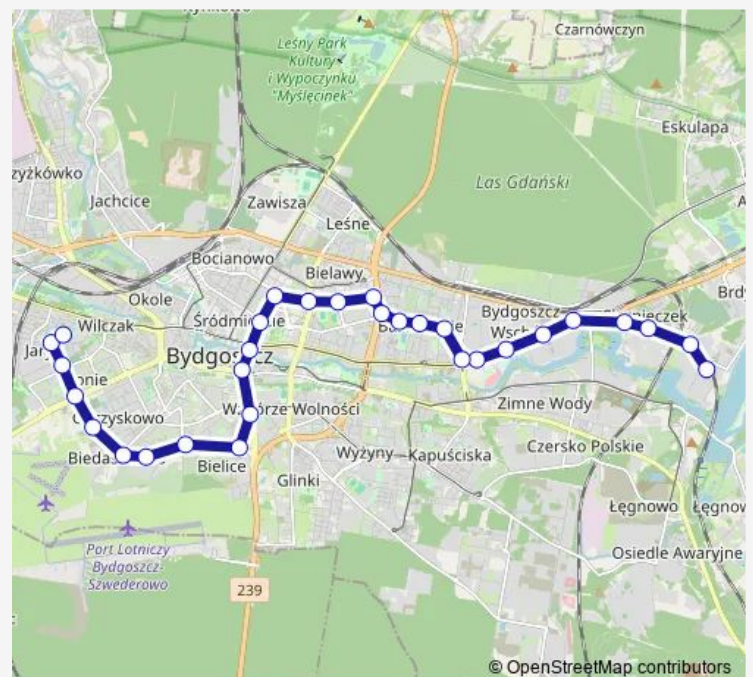

Dworzec Wschód

Fordońska - Wyścigowa

Fordońska - Fabryczna

Fordońska - Szajnochy

Most Kazimierza Wielkiego

Skłodowskiej Curie - Łęczycka

Skłodowskiej Curie - Bałtycka

Skłodowskiej Curie - Gajowa

Saturday 04:31-23:06

Sunday 04:57-23:06

Route info

Direction: Przemysłowa

Stops: 30

Trip Duration: 0 hour 53 min

Brzozowa - Jesionowa

Brzozowa - Bielicka

Inowrocławska - Zajezdnia

Inowrocławska - Skorupki

Żwirki i Wigury - Jaskółcza

Szubińska - Żwirki i Wigury

Władysława IV - Stawowa

Władysława IV - Czerwonego Krzyża

Barwna

Direction

Barwna — Przemysłowa

31 stops

[Open route schedule](#)

Barwna

Władysława IV - Czerwonego Krzyża

Władysława IV - Stawowa

Szubińska - Żwirki i Wigury

Żwirki i Wigury - Jaskółcza