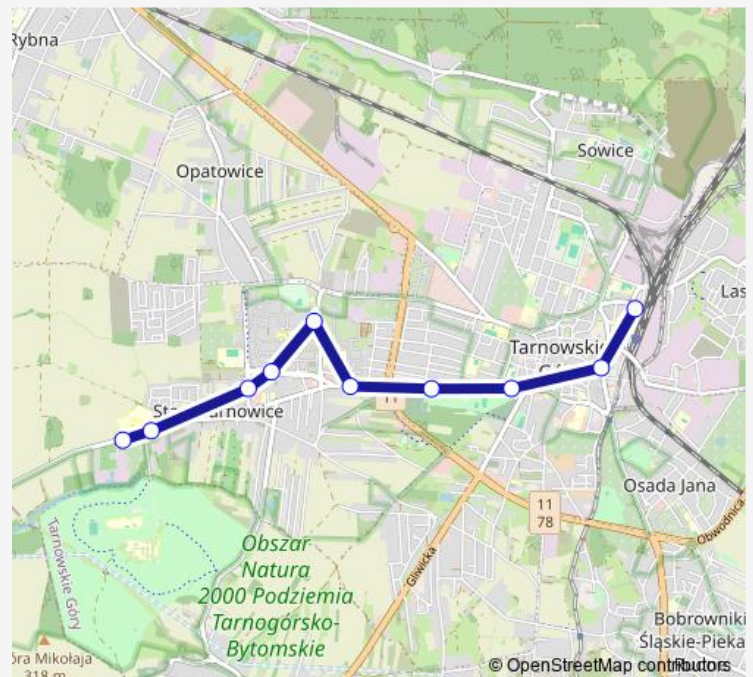

Direction

Stare Tarnowice Pętla — Tarnowskie Góry Dworzec

10 stops

[Open route schedule](#)

Stare Tarnowice Pętla

Stare Tarnowice Szpital

Stare Tarnowice Janasa

Stare Tarnowice Osiedle Przyjaźń

Stare Tarnowice Litewska

Stare Tarnowice Pomorska

Tarnowskie Góry Krótka

Tarnowskie Góry Wyszyńskiego

Tarnowskie Góry Bytomska

Tarnowskie Góry Dworzec

Route schedule

Stare Tarnowice Pętla — Tarnowskie Góry Dworzec

Monday 04:03-23:45

Tuesday 04:03-23:45

Wednesday 04:03-23:45

Thursday 04:03-23:45

Friday 04:03-23:45

Saturday 04:10-23:41

Sunday 04:10-23:41

Route info

Direction: Stare Tarnowice Pętla

Stops: 10

Trip Duration: 0 hour 18 min

Direction

Tarnowskie Góry Dworzec — Stare Tarnowice Pętla

10 stops

[Open route schedule](#)

Tarnowskie Góry Dworzec