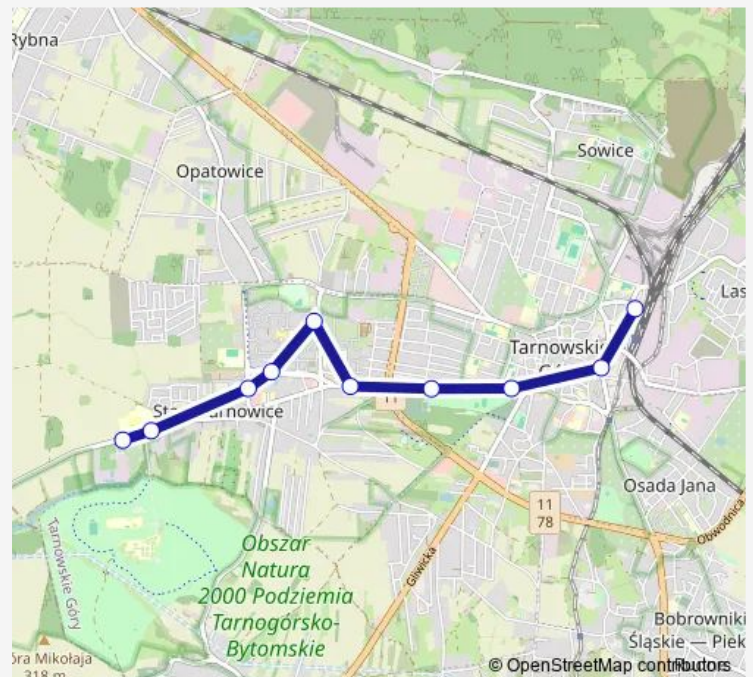

Direction

Stare Tarnowice Pętla — Tarnowskie Góry Dworzec

10 stops

[Open route schedule](#)

Stare Tarnowice Pętla

Stare Tarnowice Szpital

Stare Tarnowice Janasa

Stare Tarnowice Osiedle Przyjaźń

Stare Tarnowice Litewska

Stare Tarnowice Pomorska

Tarnowskie Góry Krótka

Tarnowskie Góry Wyszyńskiego

Tarnowskie Góry Bytomska

Tarnowskie Góry Dworzec

Route schedule

Stare Tarnowice Pętla — Tarnowskie Góry Dworzec

Monday 04:03-23:45

Tuesday 04:03-23:45

Wednesday 04:03-23:45

Thursday 04:03-23:45

Friday 04:03-23:45

Saturday 04:10-23:41

Sunday 04:10-23:41

Route info

Direction: Stare Tarnowice Pętla

Stops: 10

Trip Duration: 0 hour 15 min

Direction

Tarnowskie Góry Dworzec — Stare Tarnowice Pętla

10 stops

[Open route schedule](#)

Tarnowskie Góry Dworzec