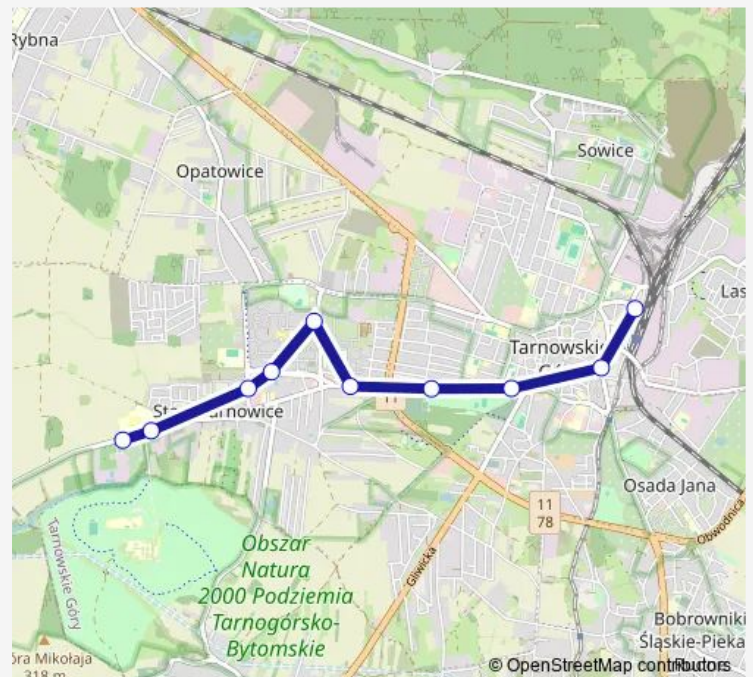

**Direction**

Stare Tarnowice Pętla — Tarnowskie Góry Dworzec

10 stops

[Open route schedule](#)

Stare Tarnowice Pętla

Stare Tarnowice Szpital

Stare Tarnowice Janasa

Stare Tarnowice Osiedle Przyjaźń

Stare Tarnowice Litewska

Stare Tarnowice Pomorska

Tarnowskie Góry Krótka

Tarnowskie Góry Wyszyńskiego

Tarnowskie Góry Bytomska

Tarnowskie Góry Dworzec

## Route schedule

Stare Tarnowice Pętla — Tarnowskie Góry Dworzec

Monday 04:03-23:45

Tuesday 04:03-23:45

Wednesday 04:03-23:45

Thursday 04:03-23:45

Friday 04:03-23:45

Saturday 04:10-23:41

## Route info

Direction: Stare Tarnowice Pętla

Stops: 10

Trip Duration: 0 hour 15 min

**Direction**

Tarnowskie Góry Dworzec — Stare Tarnowice Pętla

10 stops

[Open route schedule](#)