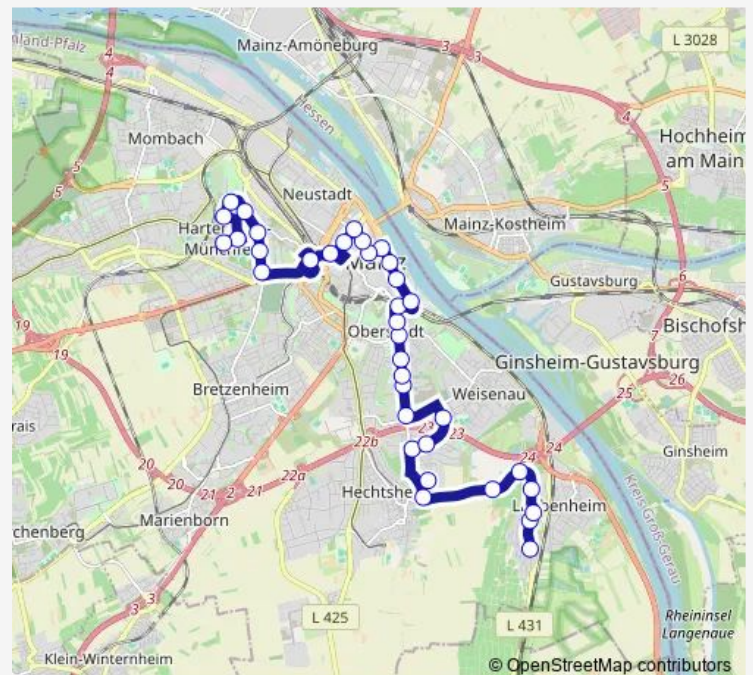

Mainz, Bismarckplatz

Route schedule

Hechtsheim, Frankenhöhe — Hartenberg, Ketteler-Kolleg

Monday 08:48-18:48

Tuesday —

Wednesday —

Thursday —

Friday —

Saturday 13:46-16:16

Sunday —

Route info

Direction: Hechtsheim, Frankenhöhe

Stops: 33

Trip Duration: 0 hour 50 min

Mainz, Goethestraße

Mainz, Lessingstraße

Mainz, Hauptbahnhof Bstg F

Mainz, Hbf West/Taubertsbergb. Bstg B

Mainz, Universität

Hartenberg, King-Park-Center

Hartenberg, Südwestrundfunk Bstg A

Hartenberg, Am Judensand

Hartenberg, Hartenbergpark

Hartenberg, Eduard-David-Str.