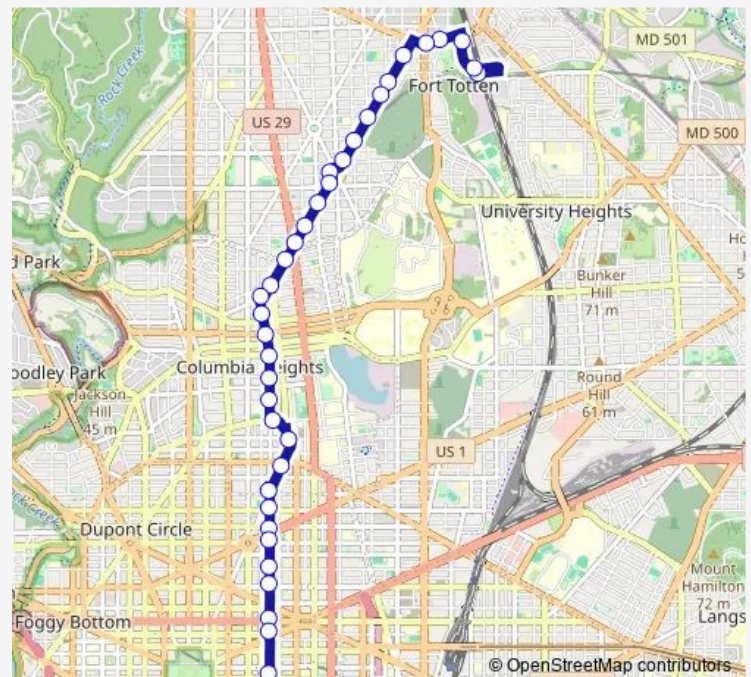

11 St NW+Irving St NW

11 St Nw+Lamont St Nw

11 St Nw+Park Rd Nw

Route schedule

10 St NW+Constitution Av NW — Fort Totten+Bay B

Monday 05:45-23:48

Tuesday 05:45-23:45

Wednesday 05:45-23:45

Thursday 05:45-23:48

Friday 05:45-23:45

Saturday 05:48-23:48

Sunday 05:48-23:48

Route info

Direction: 10 St NW+Constitution Av NW

Stops: 40

Trip Duration: 0 hour 41 min

64 — Fort Totten-Federal Triangle

Monroe St Nw+New Hampshire Av Nw

New Hampshire Av Nw+Otis Pl Nw

New Hampshire Av Nw+Georgia Av Nw

New Hampshire Av Nw+Randolph St Nw

New Hampshire Av Nw+Shepherd St Nw

New Hampshire Av Nw+Taylor St Nw

Trip Duration: 0 hour 51 min

Florida Av NW+W St NW

Vermont Av Nw+U St Nw

11 St Nw+S St Nw

11 St Nw+R St Nw

11 St Nw+Rhode Island Av Nw

11 St Nw+P St Nw

11 St Nw+N St Nw