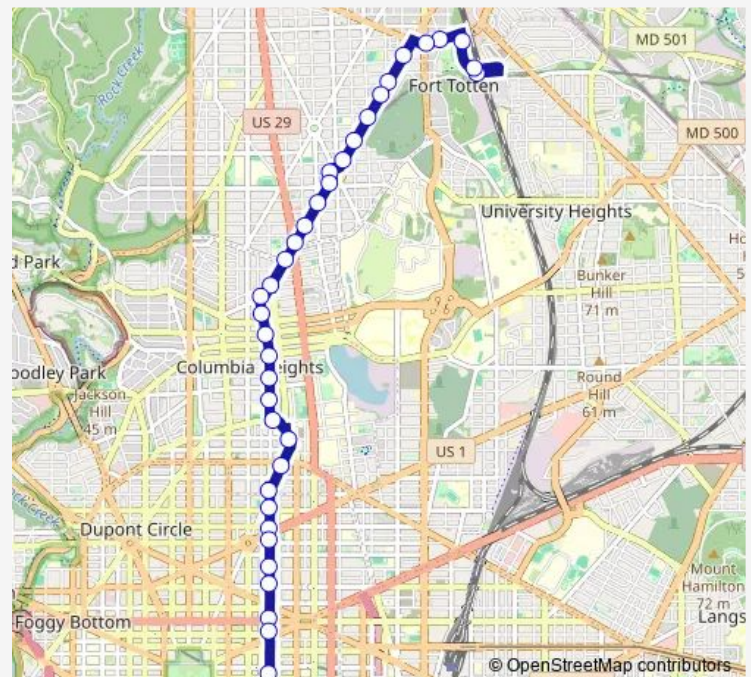

11 St Nw+Irving St Nw

11 St Nw+Lamont St Nw

11 St Nw+Park Rd Nw

Route schedule

10 St Nw+Constitution Av Nw — Fort Totten+Bay B

Monday 05:45-23:48

Tuesday 05:45-23:45

Wednesday 05:45-23:45

Thursday 05:45-23:48

Friday 05:45-23:45

Saturday 05:48-23:48

Sunday 05:48-23:48

Route info

Direction: 10 St Nw+Constitution Av Nw

Stops: 40

Trip Duration: 0 hour 39 min

64 — Fort Totten-Federal Triangle

Monroe St Nw+New Hampshire Av Nw

New Hampshire Av Nw+Otis Pl Nw

New Hampshire Av Nw+Georgia Av Nw

New Hampshire Av Nw+Randolph St Nw

New Hampshire Av Nw+Shepherd St Nw

New Hampshire Av Nw+Taylor St Nw

Trip Duration: 0 hour 32 min

Florida Av Nw+W St Nw

Vermont Av Nw+U St Nw

11 St Nw+S St Nw

11 St Nw+R St Nw

11 St Nw+Rhode Island Av Nw

11 St Nw+P St Nw

11 St Nw+N St Nw