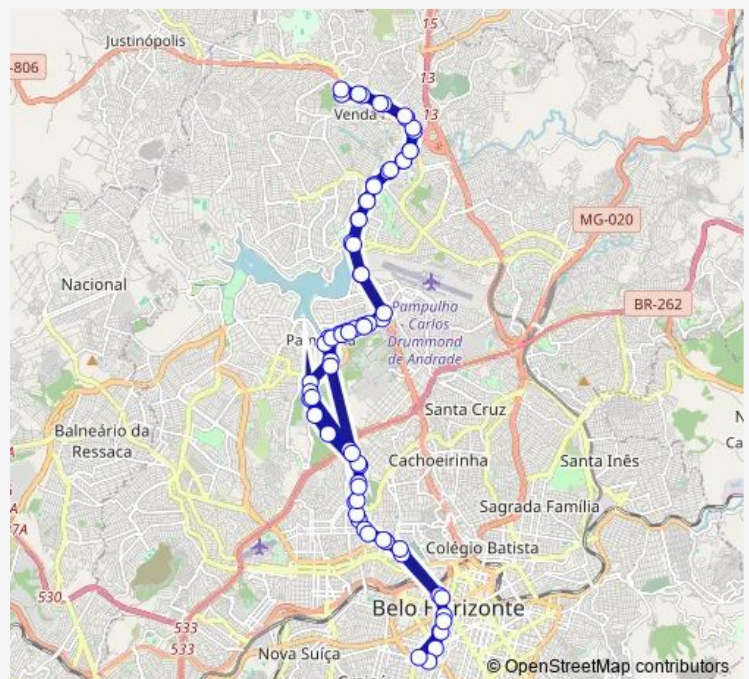

Ave Antonio Abrahao Caram 590

Ave Antonio Abrahao Caram 810

Ave Antonio Abrahao Caram 900

Route schedule

Rua Farmaceutico Raul Machado 140 — Rua Antonio Rodrigues Froes 105

Monday 04:20-23:45

Tuesday 04:20-23:45

Wednesday 04:20-23:45

Thursday 04:20-23:45

Friday 04:20-23:45

Saturday 04:30-23:45

Sunday —

Route info

Direction: Rua Farmaceutico Raul Machado 140

Stops: 73

Trip Duration: 2 hour 42 min

Ave Antonio Abrahao Caram 1000

Ave Coronel Oscar Paschoal 510

Ave Coronel Oscar Paschoal 862

Ave Presidente Carlos Luz 4805

Ave Presidente Carlos Luz 4555

Ave Presidente Carlos Luz 4055