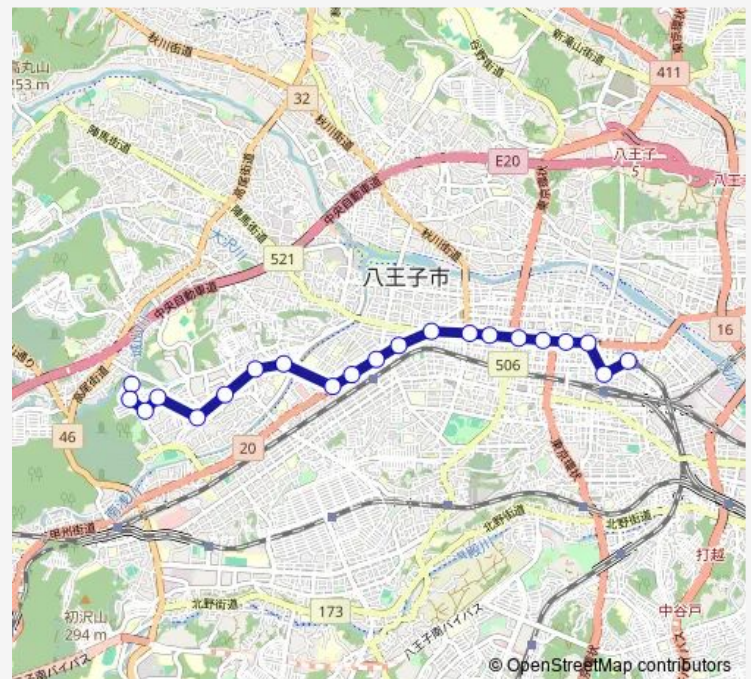

Direction

城山手 — 京王八王子駅

21 stops

[Open route schedule](#)

- 城山手
- 城山手西
- 城山手中央
- 城山手入口
- 長房団地ふれあい館
- 長房センター
- カインズ八王子長房店前(児童館前)
- 富士森高校
- 桑志高校
- 中央図書館前 (八王子)
- 西八王子駅入口
- 千人町一丁目
- 追分 (八王子)
- 本郷横丁
- 織物組合
- 八日町4丁目
- 八日町1丁目
- 横山町3丁目
- 横山町
- 八王子駅北口
- 京王八王子駅

Route schedule

城山手 — 京王八王子駅

Monday	04:36-22:20
Tuesday	04:36-22:20
Wednesday	04:36-22:20
Thursday	04:36-22:20
Friday	04:36-22:20
Saturday	05:35-21:53
Sunday	05:35-21:53

Route info

Direction: 城山手

Stops: 21

Trip Duration: 0 hour 34 min

Direction

京王八王子駅 — 城山手

21 stops

[Open route schedule](#)

京王八王子駅

八王子駅北口

横山町

横山町3丁目

Saturday 06:45-18:47

Sunday 06:45-18:47

Route info

Direction: 京王八王子駅

Stops: 21

Trip Duration: 0 hour 32 min

Direction

京王八王子駅 — 城山手