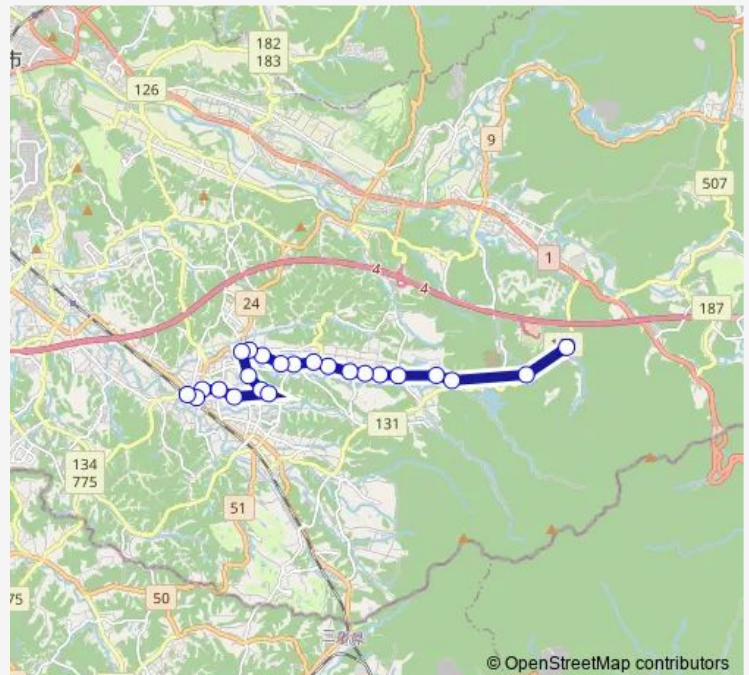

Friday 14:30

Saturday —

Sunday —

Route info

Direction: 大原ダム

Stops: 20

Trip Duration: 0 hour 19 min

■ 大原線