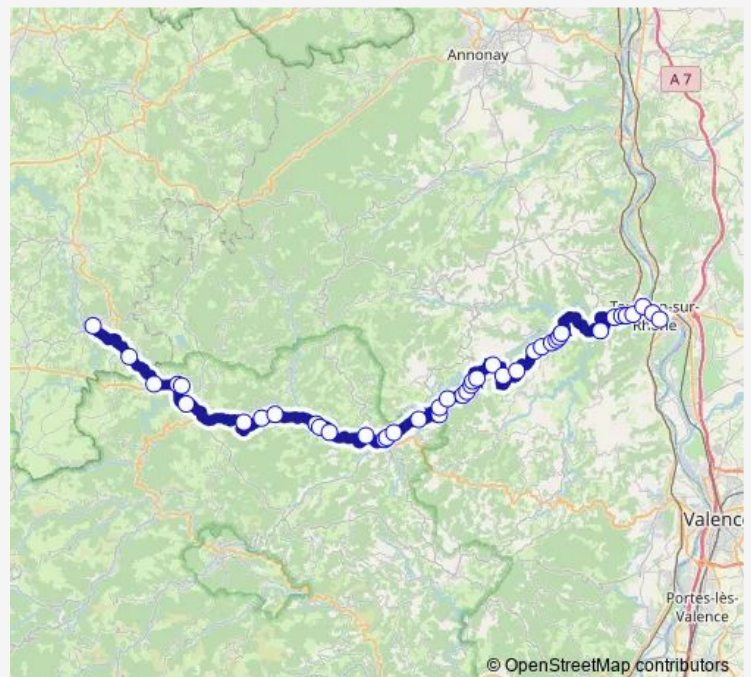

**Direction**

Gare Routière — Gare routière - Collège

32 stops

[Open route schedule](#)

- Gare Routière
- Quai Farconnet
- L'Octroi
- Lycée Bouvier
- Crt Cornilhac
- Le Clos Cornilhac
- Les Sables
- Pont de Duzon
- Centre
- Les Saludes
- Mazet Le Bas
- Plantusse
- Croix de Fraysse
- Croix Coursodon
- Bruas
- L' Adreyt
- Village
- Aire de repos
- Rochettes Basses
- Les Vernes
- Les Fourches

Stops: 32

Trip Duration: 1 hour 17 min

E05 — Tournon - Le Chambon/Lignon

Collège Vivarais

Temple

Centre

La Gruterie

Vergier

Pont de Sialle

Centre

Riailles

L'Hermet

Les Chalayes

Gare routière - Collège

## Direction

Centre — Gare Routière

20 stops

[Open route schedule](#)

Centre

L' Adreyt

Bruas

Centre