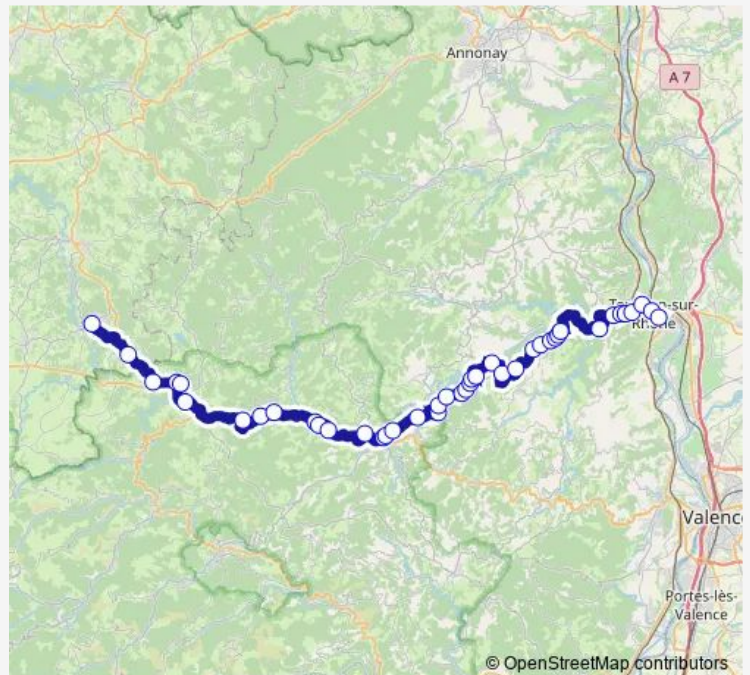

**Direction**

Gare Routière — Gare routière - Collège

32 stops

[Open route schedule](#)

- Gare Routière
- Quai Farconnet
- L'Octroi
- Lycée Bouvier
- Crt Cornilhac
- Le Clos Cornilhac
- Les Sables
- Pont de Duzon
- Centre
- Les Saludes
- Mazet Le Bas
- Plantusse
- Croix de Fraysse
- Croix Coursodon
- Bruas
- L' Adreyt
- Village
- Aire de repos
- Rochettes Basses
- Les Vernes
- Les Fourches

Route schedule

Gare Routière — Gare routière - Collège

Monday	13:25-18:35
Tuesday	13:25-18:35
Wednesday	13:25-18:35
Thursday	13:25-18:35
Friday	13:25-18:35
Saturday	—
Sunday	—

Route info

Direction: Gare Routière

Stops: 32

Trip Duration: 1 hour 17 min

E05 — Tournon - Le Chambon/Lignon

Collège Vivarais

Temple

Centre

La Gruterie

Vergier

Pont de Sialle

Centre

Riailles

L'Hermet

Les Chalayes

Gare routière - Collège