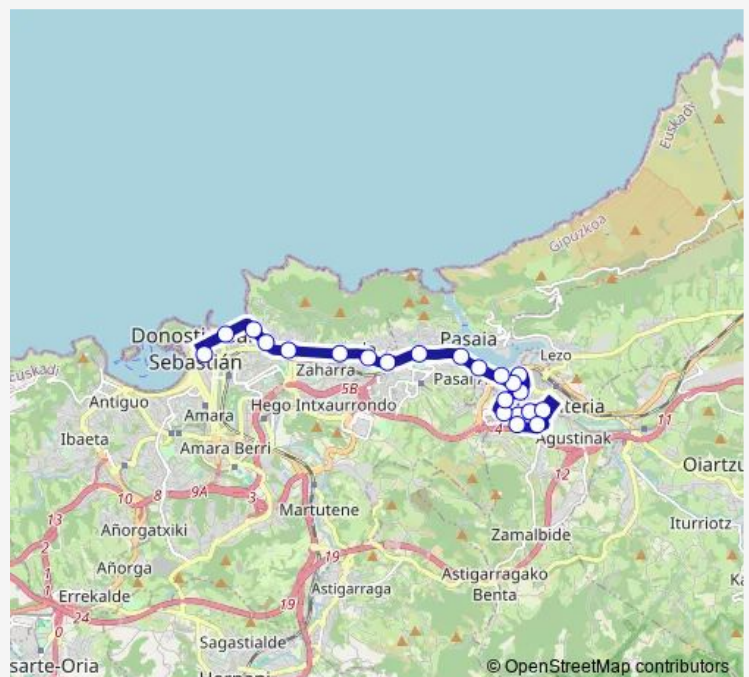

Wednesday 05:30-22:30

Thursday 05:30-22:30

Friday 05:30-22:30

Saturday 05:30-22:30

Sunday 07:45-22:30

Route info

Direction: Galtzaraborda Etorb. - Koldo Mitxelena

Stops: 22

Trip Duration: 0 hour 31 min

E05 — Errenteria(Beraun)>Pasaia>Donostia (N-I)

Direction

Gipuzkoa Plaza 11 — Beraun Kalea 15

21 stops

[Open route schedule](#)

Gipuzkoa Plaza 11

Mirakruz K. 26

Thursday 06:02-23:00

Friday 06:02-23:00

Saturday 06:02-23:00

Sunday 08:20-23:00

Route info

Direction: Gipuzkoa Plaza 11

Stops: 21

Trip Duration: 0 hour 23 min