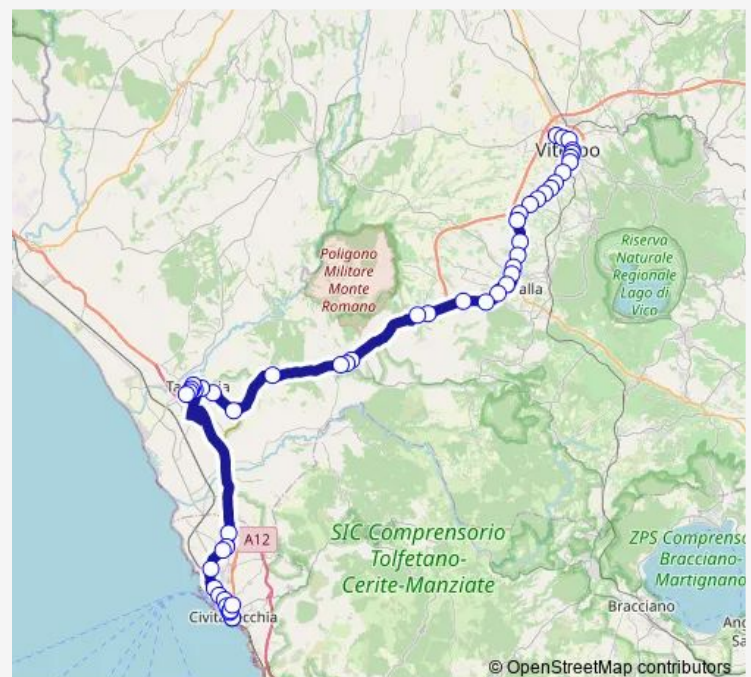

Route schedule

Viterbo | Riello # f641 — Civitavecchia | Deposito # f277

Monday —

Tuesday —

Wednesday —

Thursday —

Friday —

Saturday —

Sunday 07:10

Route info

Direction: Viterbo | Riello # f641

Stops: 52

Trip Duration: 1 hour 27 min

Viterbo - Civitavecchia # BI424a

Vetralla | Via Aurelia Nord (Dogane) # f823

Vetralla | Via Aurelia Nord Str. Poggio Cilli # f824