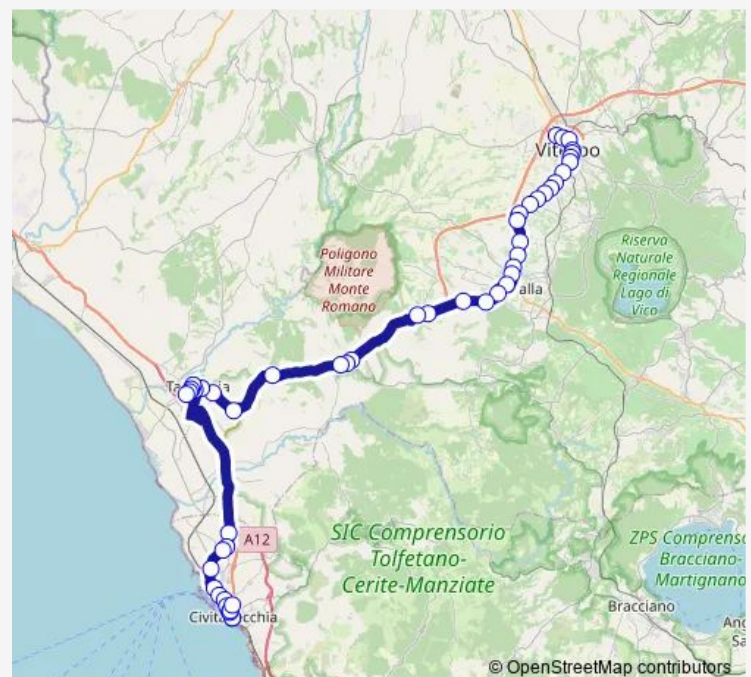

Route schedule

VITERBO | Riello # f641 — Civitavecchia | Deposito # f277

Monday —

Tuesday —

Wednesday —

Thursday —

Friday —

Saturday —

Sunday 07:10

Route info

Direction: VITERBO | Riello # f641

Stops: 52

Trip Duration: 1 hour 27 min

Viterbo - Civitavecchia # BI424a

VETRALLA | Via Aurelia Nord (Dogane) # f823

VETRALLA | Via Aurelia Nord Str. Poggio Cilli # f824