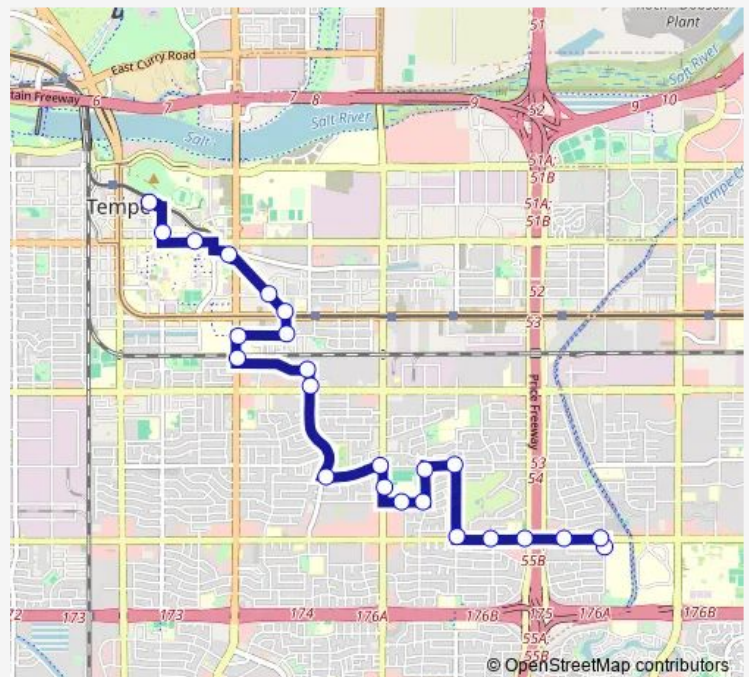

Broadway Rd & Dorsey Ln

### Route schedule

Tempe TC — Broadway Rd & Dorsey Ln

Monday 08:52-17:51

Tuesday 08:52-17:51

Wednesday 08:52-17:51

Thursday 08:52-17:51

Friday —

Saturday —

### Route info

Direction: Tempe TC

Stops: 12

Trip Duration: 0 hour 20 min

■ MARS — Orbit Mars

BusMaps

**Direction**

Evergreen Rd &amp; Southern Av (Flag Zone) — Tempe TC

24 stops

[Open route schedule](#)

Evergreen Rd &amp; Southern Av (Flag Zone)

Southern Av &amp; Evergreen Rd

Southern Av &amp; George Dr

Southern Av &amp; Price Rd

Southern Av &amp; River Dr

Country Club &amp; Southern Av (Flag Zone)