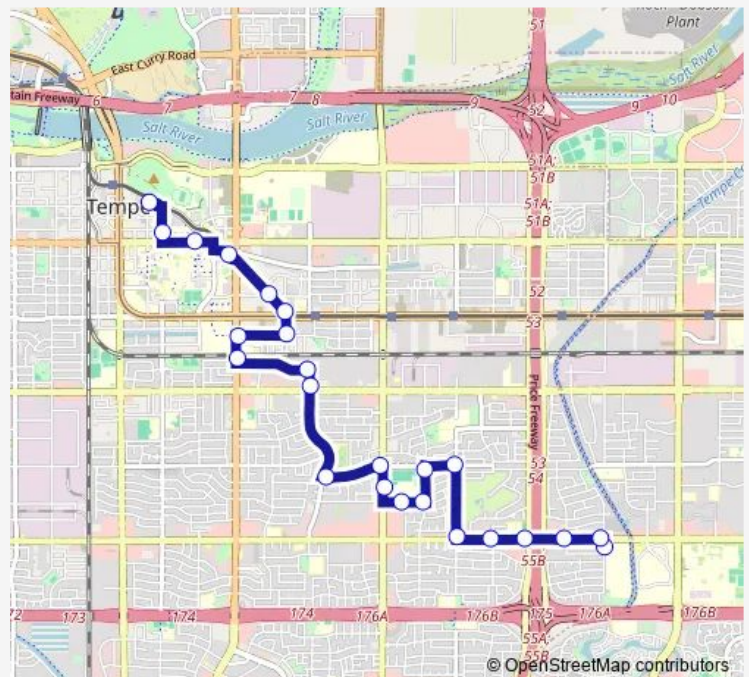

Thursday 08:52-17:51

Friday —

Saturday —

Sunday —

Route info

Direction: Tempe Tc

Stops: 12

Trip Duration: 0 hour 22 min

■ Mars — Orbit Mars

Direction

Evergreen Rd & Southern Av (Flag Zone) — Tempe Tc

24 stops

[Open route schedule](#)

Evergreen Rd & Southern Av (Flag Zone)

Southern Av & Evergreen Rd

Southern Av & George Dr

Southern Av & Price Rd

Southern Av & River Dr

Country Club & Southern Av (Flag Zone)

Alameda Dr & Country Club Wy (Flag Zone)

Los Feliz Dr & Alameda Dr (Flag Zone)

Del Rio Dr & Los Feliz Dr

Del Rio Dr & Mcclintock Dr

Route info

Direction: Evergreen Rd & Southern Av (Flag Zone)

Stops: 24

Trip Duration: 0 hour 31 min

Direction

Tempe Tc — Evergreen Rd & Southern Av (Flag Zone)

24 stops

[Open route schedule](#)