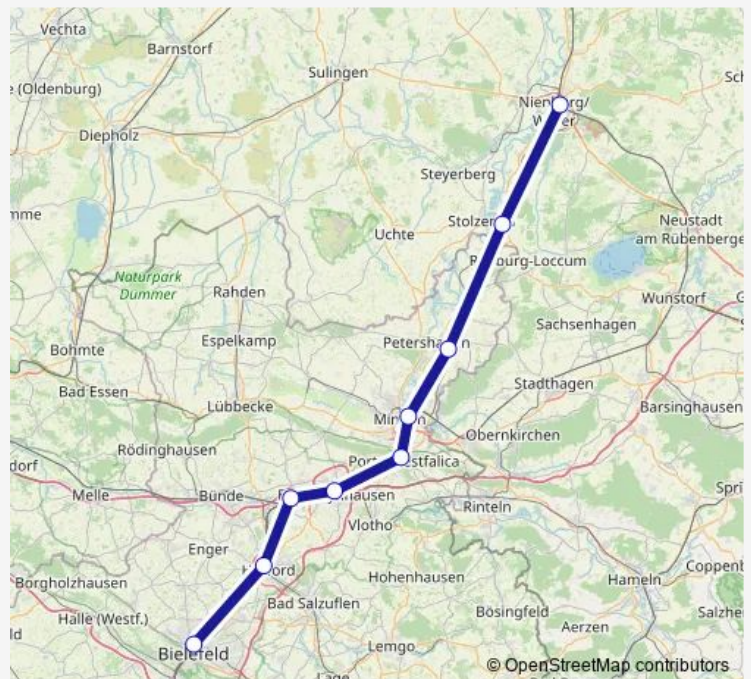

Bielefeld Hbf

Herford, Bahnhof

Löhne, Remarqueplatz/Bhf

Bad Oeynhausen, Bf/Zob

PW-Hausberge, Porta Bahnhof

Minden, Bahnhof

Pe-Lahde, Bahnhof

Leese-Stolzenau

Nienburg(Weser)

### Route schedule

RW-Rheda, Bahnhof — Nienburg(Weser)

Monday 07:04

Tuesday 07:04

Wednesday 07:04

Thursday 07:04

Friday 07:04

Saturday 06:01-07:04

### Route info

Direction: RW-Rheda, Bahnhof

Stops: 13

Trip Duration: 1 hour 45 min

RE78

BusMaps