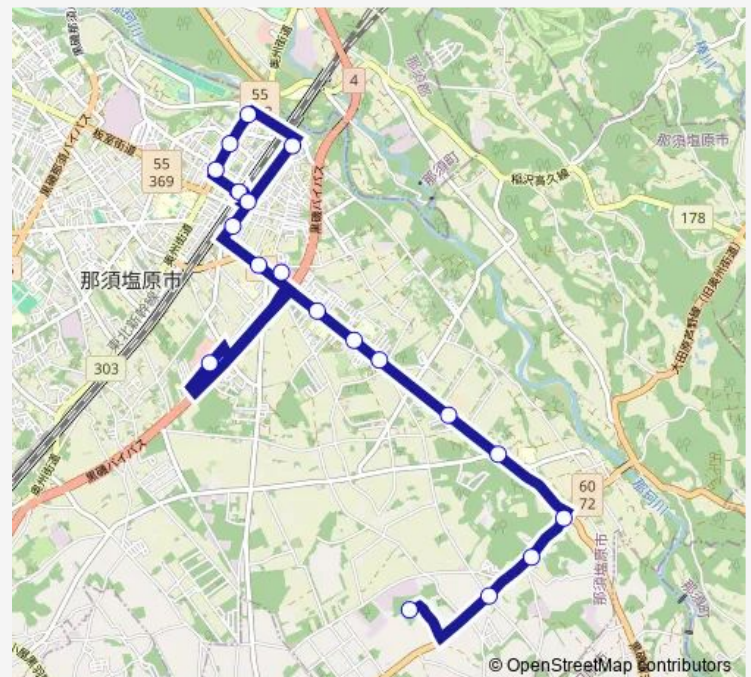

笹掛

鍋掛小学校入口

鍋掛十文字

樋沢公民館前

野間十文字

那須北病院

### Route schedule

黒磯駅西口 — 那須北病院

Monday 18:55

Tuesday 18:55

Wednesday 18:55

Thursday 18:55

Friday 18:55

Saturday 18:55

### Route info

Direction: 黒磯駅西口

Stops: 18

Trip Duration: 0 hour 22 min

## Direction

黒磯駅西口 — 那須北病院

19 stops

[Open route schedule](#)

黒磯駅西口

中央町

宮町

晩翠橋