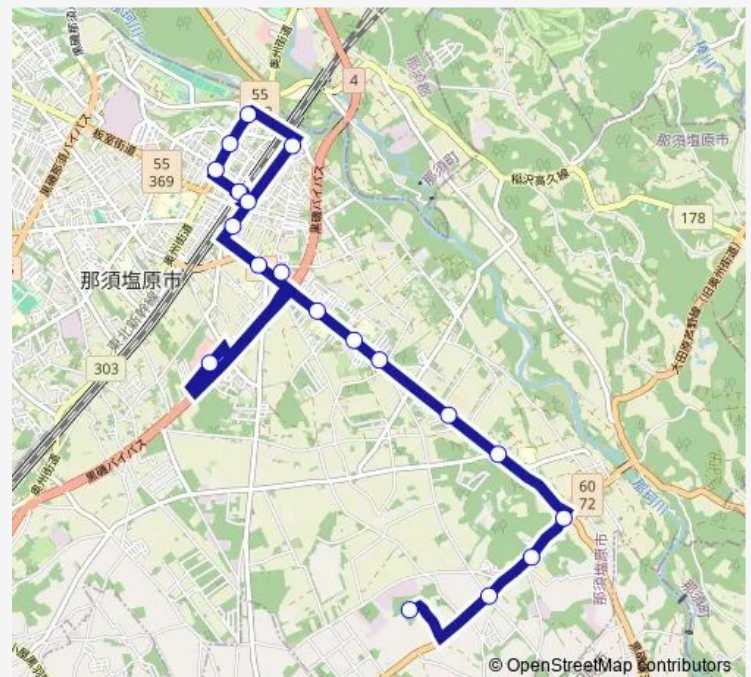

笹掛

鍋掛小学校入口

鍋掛十文字

樋沢公民館前

野間十文字

那須北病院

Route schedule

黒磯駅西口 — 那須北病院

Monday 18:55

Tuesday 18:55

Wednesday 18:55

Thursday 18:55

Friday 18:55

Saturday 18:55

Sunday 18:55

Route info

Direction: 黒磯駅西口

Stops: 18

Trip Duration: 0 hour 22 min

Direction

黒磯駅西口 — 那須北病院

19 stops

[Open route schedule](#)

黒磯駅西口

野間十字

那須北病院

Route schedule

黒磯駅西口 — 那須北病院

Monday 08:45-17:35

Tuesday 08:45-17:35

Wednesday 08:45-17:35

Thursday 08:45-17:35