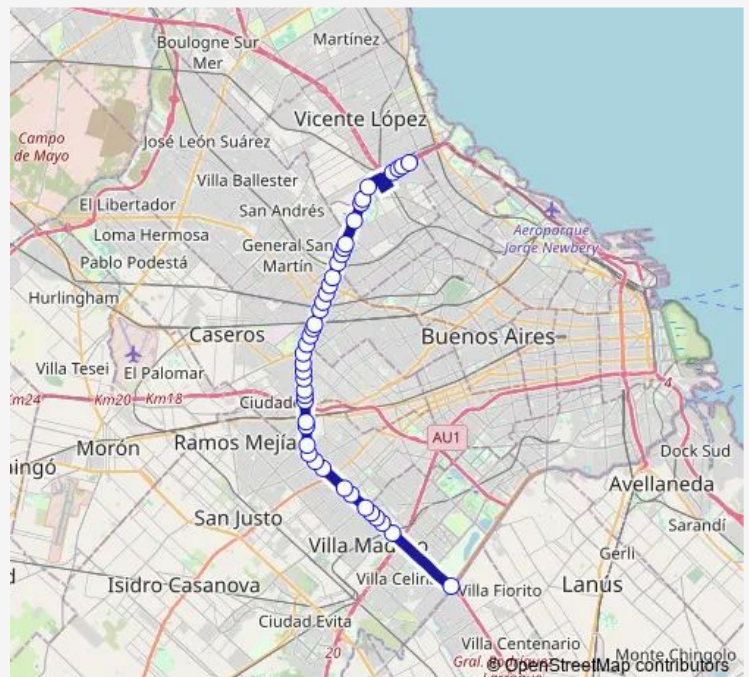

### Route schedule

17696 PAZ Gral. Av. — 2933 Vedia

Monday 05:00-19:50

Tuesday 05:00-19:50

Wednesday 05:00-19:50

Thursday 05:00-19:50

Friday 05:00-19:50

Saturday 05:00-19:50

### Route info

Direction: 17696 PAZ Gral. Av.

Stops: 42

Trip Duration: 0 hour 58 min

21i — Jnamba021

8302 PAZ Gral. Av.

7924 PAZ Gral. Av.

7700 PAZ Gral. Av.