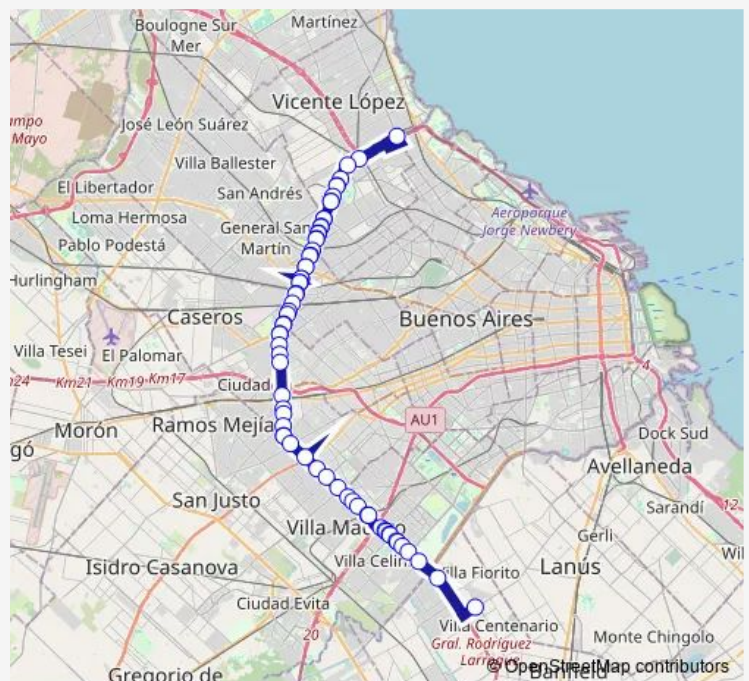

9224 PAZ Gral. Av.

9010 PAZ Gral. Av.

8830 PAZ GRAL. AV.

Route schedule

Ejército de los Andes N°999 — Puente Saavedra Terminal Buenos Aires

Monday 05:00-19:50

Tuesday 05:00-19:50

Wednesday 05:00-19:50

Thursday 05:00-19:50

Friday 05:00-19:50

Saturday 05:00-19:50

Sunday 08:00-19:40

Route info

Direction: Ejército de los Andes N°999

Stops: 44

Trip Duration: 0 hour 48 min