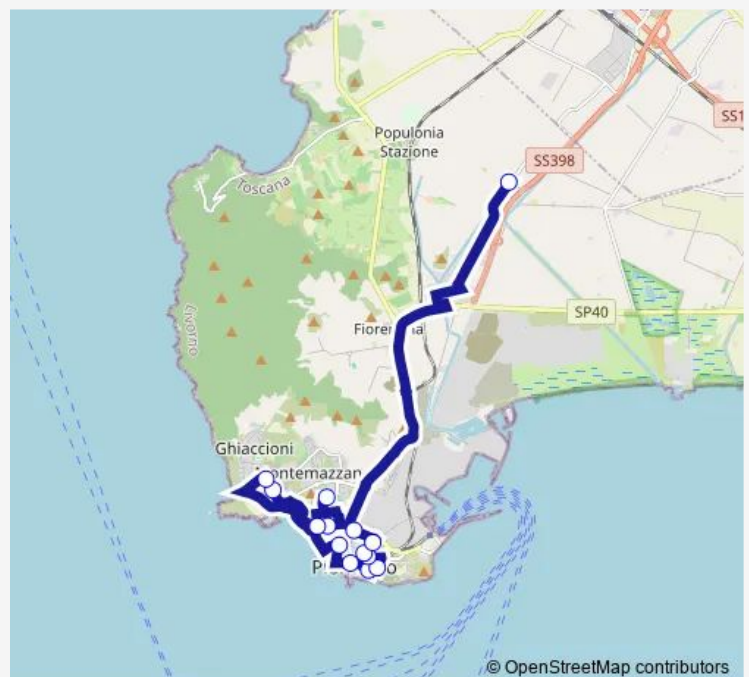

Piombino Stazione Nord

Via Pisacane Basso

Via Pisacane Alto

Via Cavallotti Nord

Circolo Acciaierie Nord

Nanfi Ovest

Via Petrarca Nord

Piazza Costituzione Est

Thursday 08:00

Friday 08:00

Saturday 08:00

Sunday —

Route info

Direction: Via L. Da Vinci Ext

Stops: 13

Trip Duration: 0 hour 20 min

Direction

Via Xxv Aprile S — Ponte Di Ferro W

14 stops

[Open route schedule](#)

Via Xxv Aprile S

Scuola Elementare Perticale

Via De Sanctis Farmacia

Lungomare Marconi Via Cecioni Est

Bar Falcone Est

Via Petrarca Sud

Via L. Da Vinci Ext

Via Giordano Bruno Centro

Piazza Saragat

Piombino Stazione Nord

Via Pisacane Basso

Via Pisacane Alto