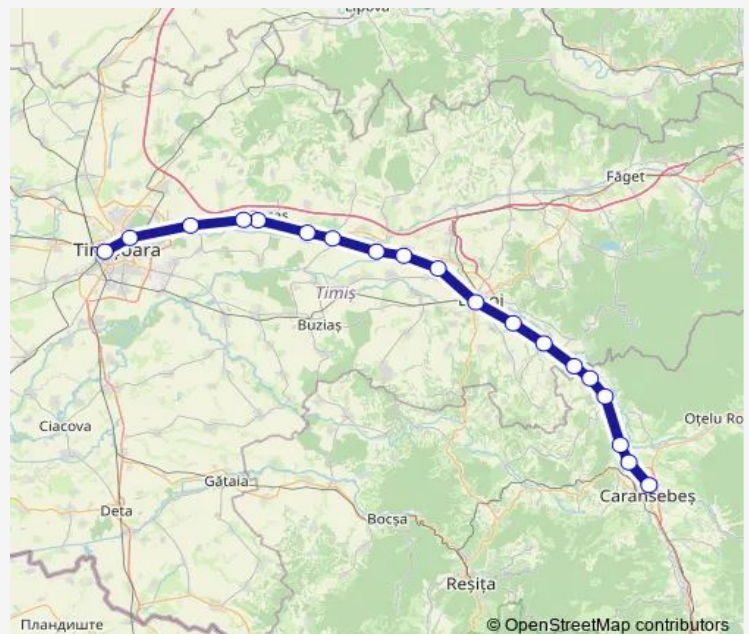

Topolovăț

Șuștra h.

Recaș

Izvin h.

Remetea Mare

Timișoara Est

Timișoara Nord

## Route schedule

Caransebeş — Timișoara Nord

Monday 04:32-19:23

Tuesday 04:32-19:23

Wednesday 04:32-19:23

Thursday 04:32-19:23

Friday 04:32-19:23

Saturday 04:32-19:23

## Route info

Direction: Caransebeş

Stops: 19

Trip Duration: 2 hour 49 min

## Direction

Caransebeș — Timișoara Nord

20 stops

[Open route schedule](#)

Caransebeș

Tibiscu h.

Zăgujeni Hm.

Căvăran