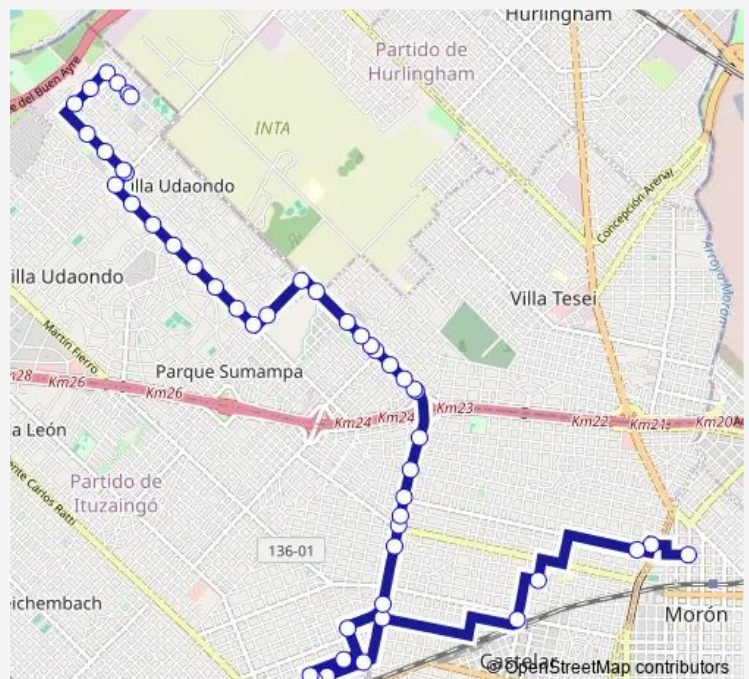

Gobernador Guillermo Udaondo 2199-2499

GOBERNADOR GUILLERMO UDAONDO 2199

Gobernador Guillermo Udaondo 1899-1999

Federico Leloir 499-699

Route schedule

EL Rancho 3650-3694 — Crisólogo Larralde 699-799

Monday 07:00-18:57

Tuesday 07:00-18:57

Wednesday 07:00-18:57

Thursday 07:00-18:57

Friday 07:00-18:57

Saturday 07:25-19:33

Sunday 07:33-18:33

Route info

Direction: EL Rancho 3650-3694

Stops: 56

Trip Duration: 0 hour 39 min

441D — Jpbsas441

BusMaps

Federico Leloir 433

Doctor Nicolás Repetto 1701-1999

EL Nandu 5199-5499

Doctor Nicolás Repetto 701-799