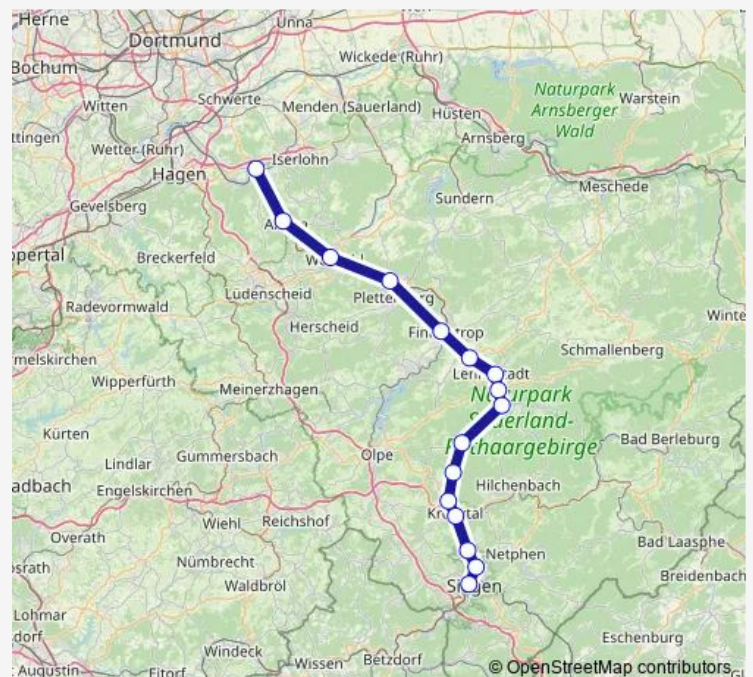

Kreuztal-Littfeld Bf

Kreuztal-Eichen Bf

Kreuztal Bf

Siegen-Geisweid Bf

Siegen-Weidenau Bf

Siegen Hbf

Route schedule

Iserl., Letmathe Bf — Siegen Hbf

Monday —

Tuesday —

Wednesday —

Thursday —

Friday 23:37

Saturday 00:58-23:40

Sunday 00:58-23:40

Route info

Direction: Iserl., Letmathe Bf

Stops: 16

Trip Duration: 2 hour 40 min

■ RB91

Direction

Finnentrop Bf — Iserl., Letmathe Bf

5 stops

[Open route schedule](#)

Route info

Direction: Finnentrop Bf

Stops: 5

Trip Duration: 1 hour 13 min

Direction

Werdohl, Bahnhof — Hagen Hbf

5 stops

[Open route schedule](#)