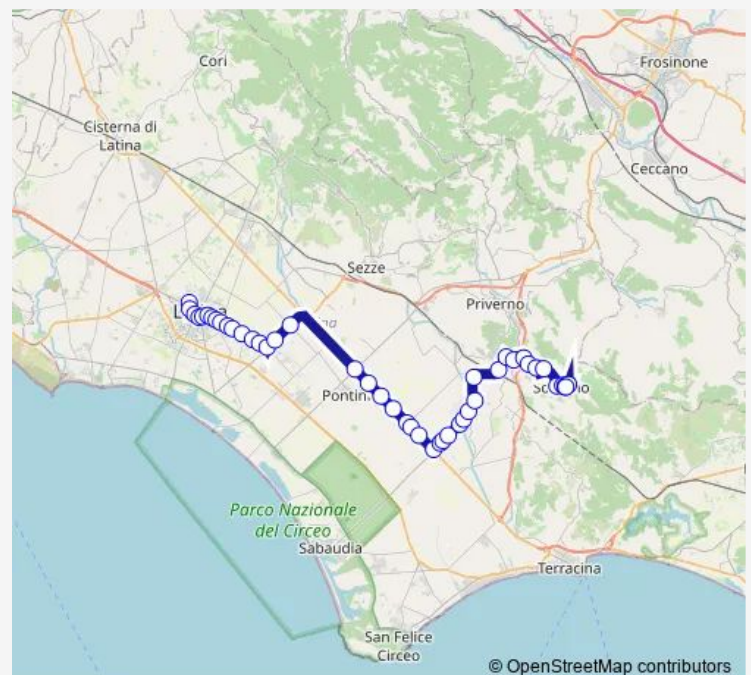

Wednesday 17:15

Thursday 17:15

Friday 17:15

Saturday —

Sunday —

Route info

Direction: Latina | Terminal Bus # f3092

Stops: 46

Trip Duration: 1 hour 15 min

Pontinia | Via Appia Via Migliara 51 # f2962

Pontinia | Via Appia (Mesa) # f2963

Pontinia | Via Appia Via Migliara 52 # f2768

Pontinia | Via Marittima Via Appia # f3806

Pontinia | Via Marittima Str. Frutteto # f3807