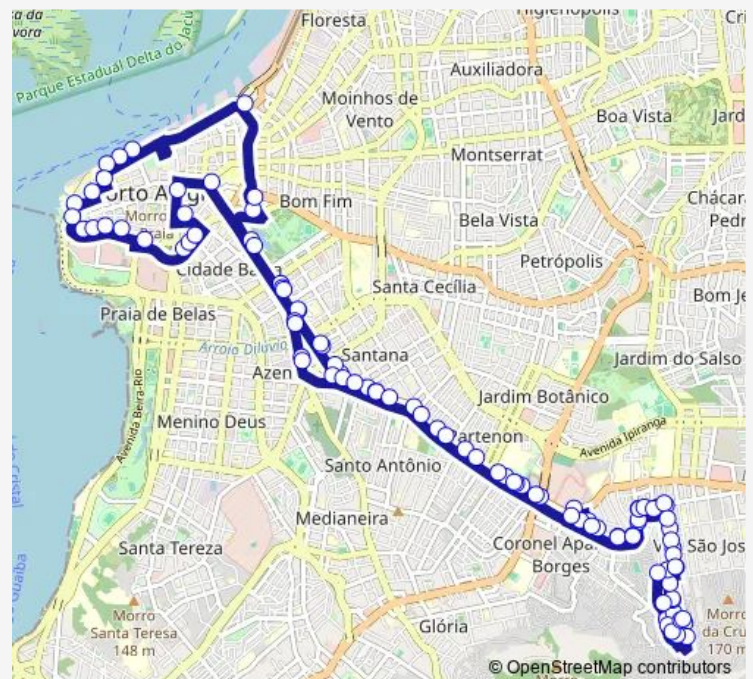

Saturday —

Sunday 06:00-21:25

Route info

Direction: Dona Firmina 1623

Stops: 96

Trip Duration: 1 hour 15 min

3463 — SAO Jose / Santa Catarina / Domingos / Feriados

Bento Goncalves 3080 8º Batalhão DE Logística