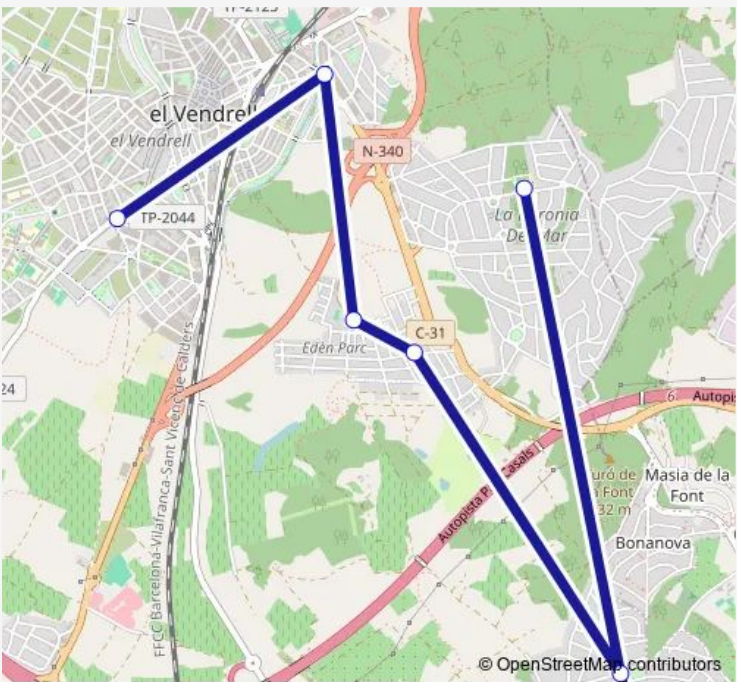

Bus L1680 (L5e) Mas Levi-Cintoi-Muntanyeta-Eden Park

[Go to website](#)

Direction
 C. Ramon Casas (urb. l'Oasi - IES Mediterrània) — Ctra. Sant Vicenç, 3 (Camp de França - pal parada)
 6 stops
[Open route schedule](#)

- C. Ramon Casas (urb. l'Oasi - IES Mediterrània)
- C. del Doctor Salk (El Romani)
- C. V. Carné - C. T. Victòria (Eden Parc-marq. Urb)
- C. Enric Morera, 36 (Eden Parc-marquesina urbana)
- C. Margalló (La Muntanyeta-marq sentit Vendrell)
- Ctra. Sant Vicenç, 3 (Camp de França - pal parada)

Route info
 Direction: C. Ramon Casas (urb. l'Oasi - IES Mediterrània)
 Stops: 6
 Trip Duration: 0 hour 35 min

■ L1680 — (L5e) Mas Levi-Cintoi-Muntanyeta-Eden Park **BusMaps**

Direction

Ctra. Sant Vicenç, 3 (Camp de França - pal parada) — C. Ramon Casas (urb. l'Oasi - IES Mediterrània)

6 stops

[Open route schedule](#)

Ctra. Sant Vicenç, 3 (Camp de França - pal parada)

C. Margalló, 2 (marquesina - La Muntanyeta)

C. Enric Morera, 36 (Eden Parc-marquesina urbana)

C. V. Carné - C. T. Victòria (Eden Parc-marq. Urb)