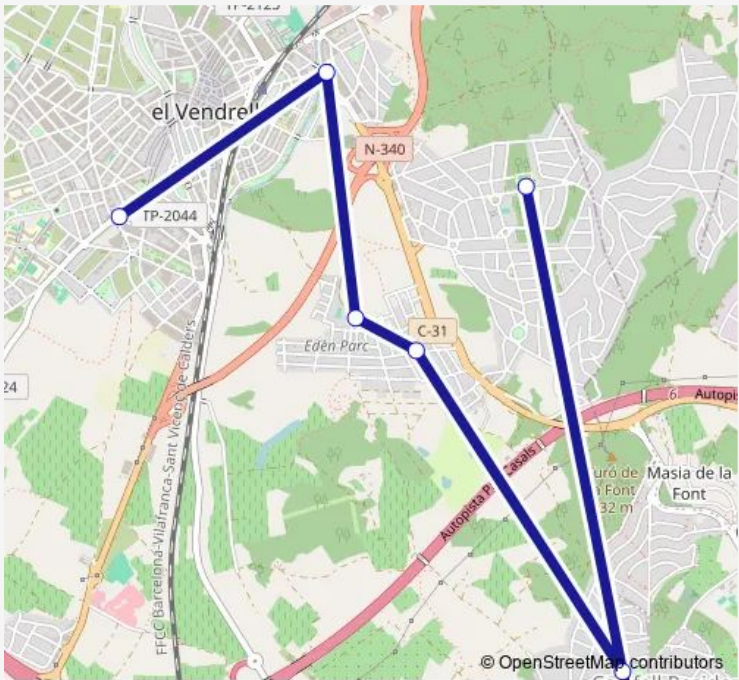

Bus L1680 (L5e) Mas Levi-Cintoi-Muntanyeta-Eden Park

[Go to website](#)

Direction
 C. Ramon Casas (urb. l'Oasi - IES Mediterrània) — Ctra. Sant Vicenç, 3 (Camp de França - pal parada)
 6 stops
[Open route schedule](#)

- C. Ramon Casas (urb. l'Oasi - IES Mediterrània)
- C. del Doctor Salk (El Romani)
- C. V. Carné - C. T. Victòria (Eden Parc-marq. Urb)
- C. Enric Morera, 36 (Eden Parc-marquesina urbana)
- C. Margalló (La Muntanyeta-marq sentit Vendrell)
- Ctra. Sant Vicenç, 3 (Camp de França - pal parada)

Route info
 Direction: C. Ramon Casas (urb. l'Oasi - IES Mediterrània)
 Stops: 6
 Trip Duration: 0 hour 35 min

■ L1680 — (L5e) Mas Levi-Cintoi-Muntanyeta-Eden Park **BusMaps**

Direction

Ctra. Sant Vicenç, 3 (Camp de França - pal parada) — C. Ramon Casas (urb. l'Oasi - IES Mediterrània)

6 stops

[Open route schedule](#)

Ctra. Sant Vicenç, 3 (Camp de França - pal parada)

C. Margalló, 2 (marquesina - La Muntanyeta)

C. Enric Morera, 36 (Eden Parc-marquesina urbana)

C. V. Carné - C. T. Victòria (Eden Parc-marq. Urb)