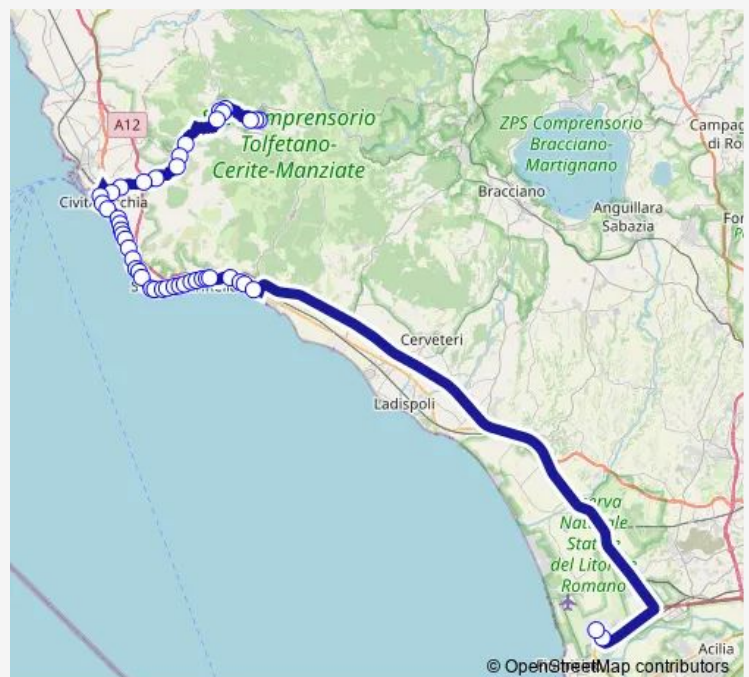

Civitavecchia | Via Aurelia Viale Lazio # f151

Civitavecchia | Via Aurelia Via San Giordano # f152

Civitavecchia | Via Aurelia Via Olimpia # f153

Civitavecchia | Via Aurelia Via Maratona # f154

Route schedule

Tolfa | piazza Vittorio Veneto # f254 — Fiumicino | Aeroporto (Terminal 1) # f10921

Monday	05:10
Tuesday	05:10
Wednesday	05:10
Thursday	05:10
Friday	05:10
Saturday	05:20
Sunday	—

Route info

Direction: Tolfa | piazza Vittorio Veneto # f254

Stops: 45

Trip Duration: 1 hour 34 min

Tolfa - Aeroporto di Fiumicino # To416a

Civitavecchia | Via Aurelia Via Novello # f155

Civitavecchia | Via Aurelia (Riva di Traiano) # f156

S. Marinella | Via Aurelia (Casello) # f157