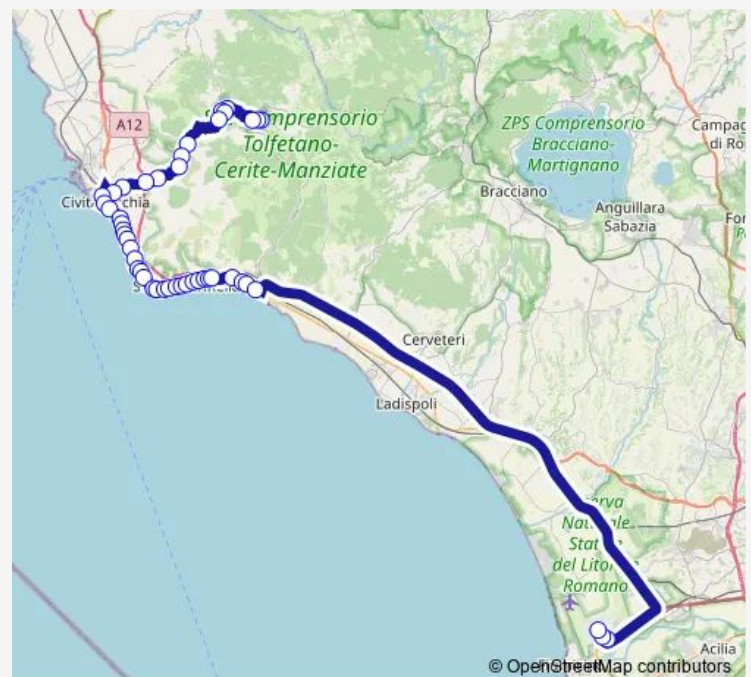

Civitavecchia | Via Aurelia Viale Lazio # f151

Civitavecchia | Via Aurelia Via San Giordano # f152

Civitavecchia | Via Aurelia Via Olimpia # f153

Civitavecchia | Via Aurelia Via Maratona # f154

Route schedule

Tolfa | piazza Vittorio Veneto # f254 — Fiumicino | Aeroporto (Terminal 1) # f10921

Monday	05:10
Tuesday	05:10
Wednesday	05:10
Thursday	05:10
Friday	05:10
Saturday	05:20
Sunday	—

Route info

Direction: Tolfa | piazza Vittorio Veneto # f254

Stops: 46

Trip Duration: 1 hour 55 min

Tolfa - Aeroporto di Fiumicino # To416a

Civitavecchia | Via Aurelia Via Novello # f155

Civitavecchia | Via Aurelia (Riva di Traiano) # f156

S. Marinella | Via Aurelia (Casello) # f157