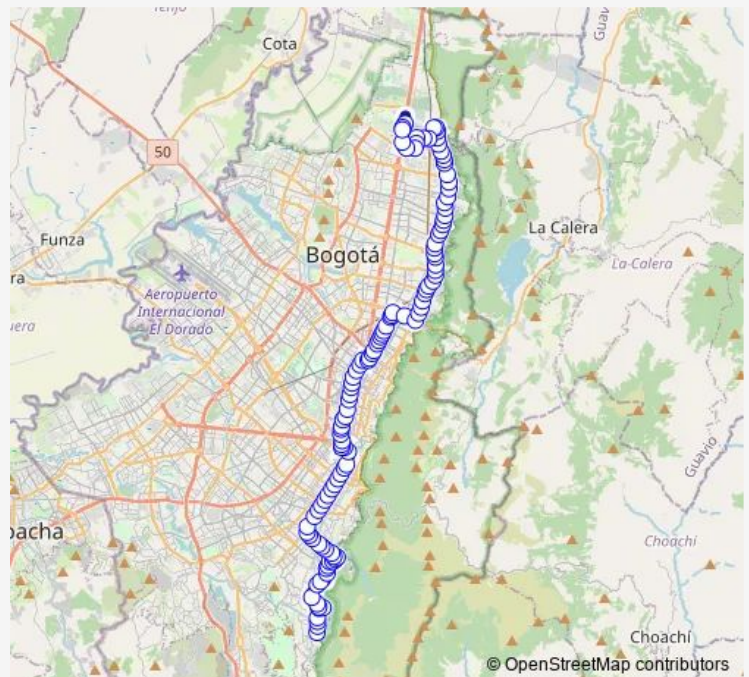

CL 31 Sur - KR 9 Este

AC 31 Sur - KR 9C Bis Este

KR 13A Este - CL 28B Sur

AV. Circunvalar - CL 20 Sur

KR 13 Este - CL 18 Sur

KR 13 Este - CL 15 Bis Sur

CL 14 Sur - TV 15 Este

KR 11 Este - DG 15B Sur

KR 18 Este - CL 12 Sur

CL 13 Sur - KR 9 Este

AC 11 Sur - KR 8 Este

AC 11 Sur - KR 3 Este

Route schedule

KR 15 Este - CL 48 Sur Gaviotas — Auto Norte - CL 191 Terminal Norte

Monday 04:00-23:00

Tuesday 04:00-23:00

Wednesday 04:00-23:00

Thursday 04:00-23:00

Friday 04:00-23:00

Saturday 04:00-23:00

Sunday 04:30-14:25

Route info

Direction: KR 15 Este - CL 48 Sur Gaviotas

Stops: 116

Trip Duration: 1 hour 43 min

B919 — Gaviotas - Terminal Norte Ciclovía

AC 11 Sur - KR 3 Este

AC 11 Sur - KR 2

AC 11 Sur - KR 5a

AC 11 Sur - KR 7a

AC 11 Sur - KR 8

AK 10 - CL 8 Sur