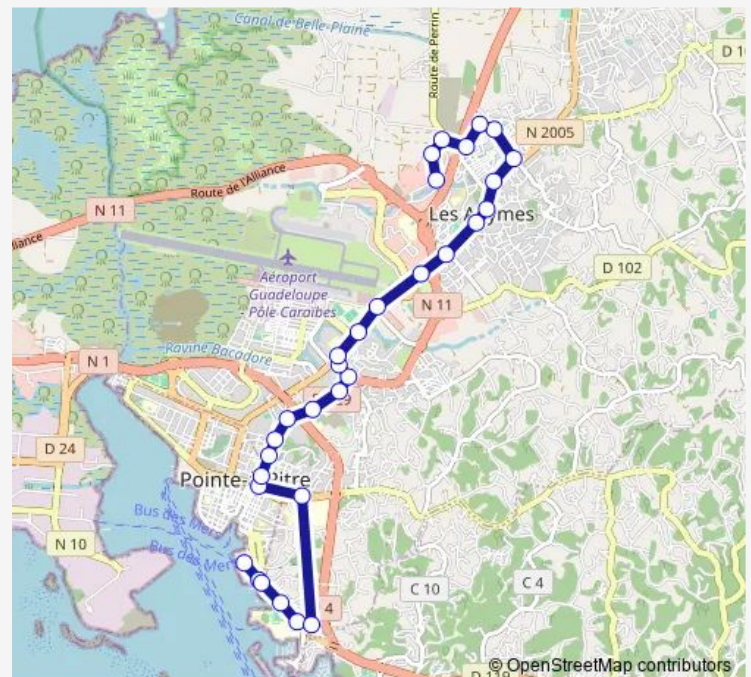

Saturday 05:55-11:15

Sunday —

Route info

Direction: Mémorial Acte

Stops: 31

Trip Duration: 0 hour 40 min

U04 — Dothémare - Mémorial Acte

Abymes Centre

Rectorat

Direction

Rectorat — Mémorial Acte

32 stops

[Open route schedule](#)

Rectorat

Sdis

Dothémare

Monday 05:40-18:45

Tuesday 05:40-18:45

Wednesday 05:40-18:45

Thursday 05:40-18:45

Friday 05:40-18:45

Saturday 05:28-10:46

Sunday —

Route info

Direction: Rectorat

Stops: 32

Trip Duration: 0 hour 39 min

CHU De PAP / Abymes

Chauvel Ouest

Blanchard Université 2

Blanchard Université

Université