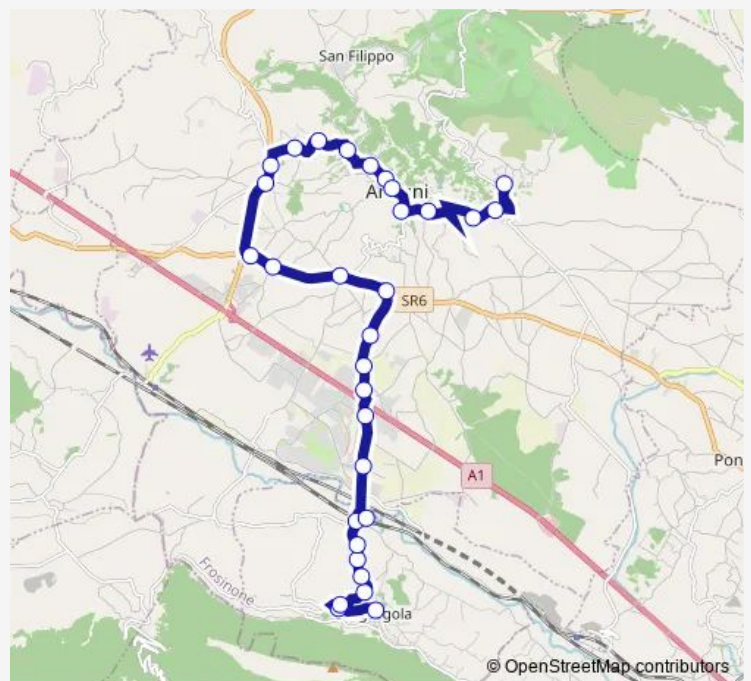

Anagni | Via Anticolana Via Cerere Navicella # f5127

Anagni | Via Cerere Navicella Via Badia # f5003

Route schedule

Sgurgola | Via Pietra Rea # f5157 — Anagni | Vignola # f14665

Monday 07:20

Tuesday 07:20

Wednesday 07:20

Thursday 07:20

Friday 07:20

Saturday —

Sunday —

Route info

Direction: Sgurgola | Via Pietra Rea # f5157

Stops: 31

Trip Duration: 0 hour 45 min

Sgurgola - Vignola (Anagni) # Cf201a

Anagni | Via Cerere Navicella Viale Matteotti # f4955

Anagni | Ist. Superiore G. Marconi # f4956

Anagni | Via Cerere Navicella Via Consolazione # f4957

Anagni | Viale Regina Margherita # f4958