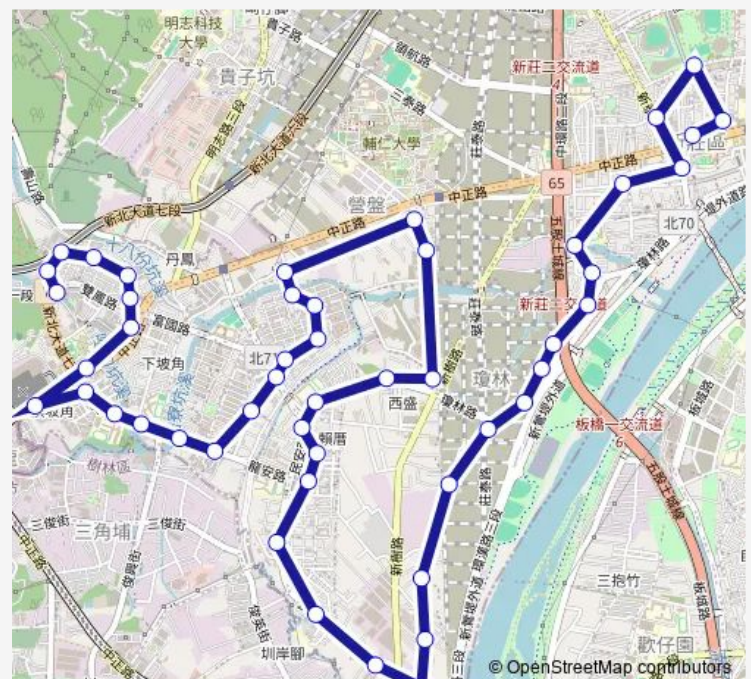

Thursday 06:00-18:30

Friday 06:00-18:30

Saturday 08:00-16:30

Sunday 08:00-16:30

Route info

Direction: 雙鳳福德宮

Stops: 49

Trip Duration: 13 hour 0 min

F201 — 新莊區公所-福德宮

捷運輔大站(建國一路)

建國一路

北基加油站

西盛市民活動廣場

民安國小

福祿新城二

西盛街158巷口

Friday 07:30-18:30

Saturday 08:00-16:30

Sunday 08:00-16:30

Route info

Direction: 新莊區公所

Stops: 50

Trip Duration: 16 hour 30 min

西盛市民活動廣場