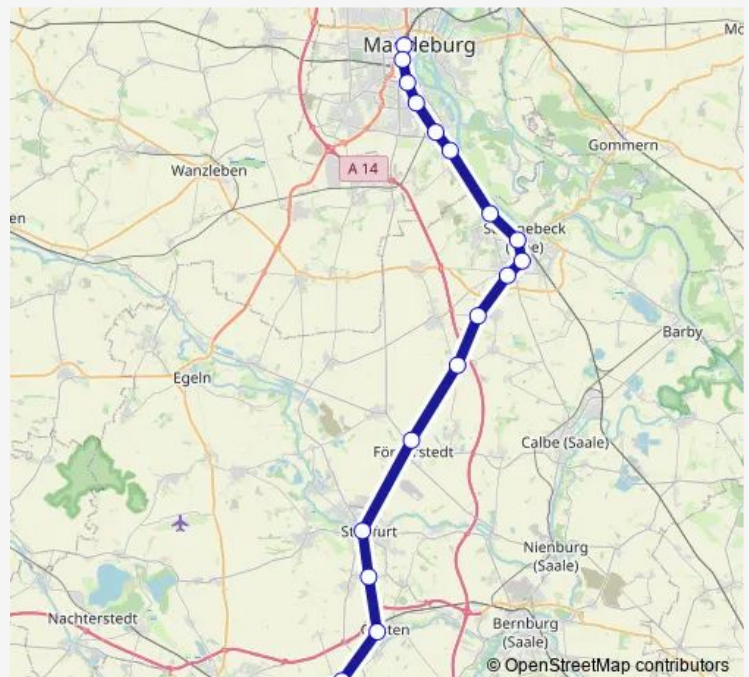

High Speed Rail Service RB41

[Go to website](#)

Direction

Aschersleben — Magdeburg Hbf

13 stops

[Open route schedule](#)

Aschersleben

Schierstedt

Thursday 04:48-21:46

Friday 04:48-21:46

Saturday 05:44-21:46

Sunday 05:44-21:46

Route info

Direction: Aschersleben

Stops: 13

Trip Duration: 0 hour 56 min

■ RB41

Direction

Magdeburg Hbf — Aschersleben

19 stops

[Open route schedule](#)

Magdeburg Hbf

Magdeburg Hasselbachplatz

Magdeburg-Buckau

Magdeburg Sket Industriepark

Magdeburg-Salbke

Magdeburg Südost

Schönebeck-Frohse

Schönebeck(Elbe)

Schönebeck Süd

Schönebeck-Bad Salzelmen

Eggersdorf