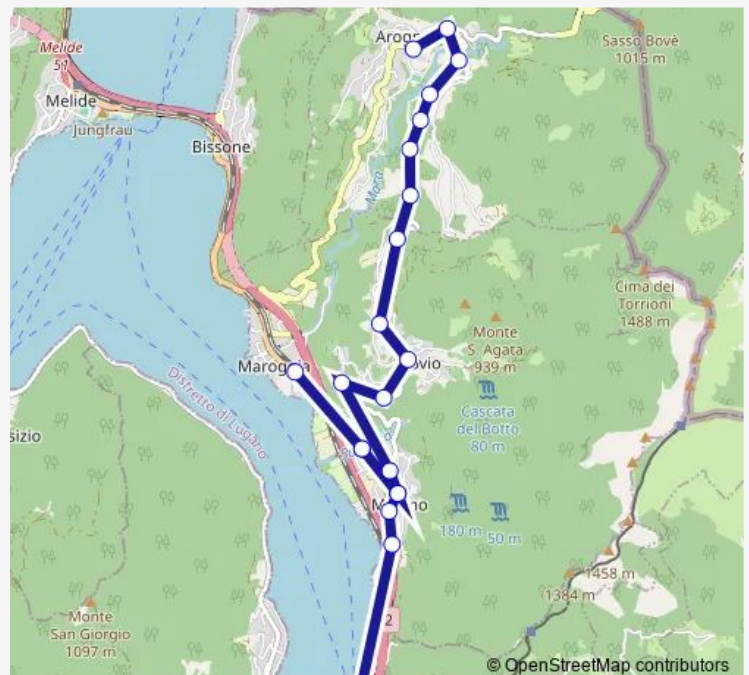

Bus 541

[Go to website](#)

Direction

Arogno, Paese — Capolago, Stazione

22 stops

[Open route schedule](#)

- Arogno, Paese
- Arogno, Cà del Ferée
- Arogno, Sasso Grosso
- Arogno, S. Michele
- Arogno, Nebbia
- Arogno, Cà Nova
- Arogno, La Cassina
- Rovio, Selvone
- Rovio, Ala Materna
- Rovio, Paese
- Rovio, Costa
- Rovio, Basso
- Melano, Cappelletta per Rovio
- Melano, Piazza
- Melano, Al Ponte
- Maroggia-Melano, Stazione
- Melano, Al Ponte
- Melano, Piazza
- Melano, Posta
- Melano, Tre Pini
- Capolago, Piazza

Route schedule

Arogno, Paese — Capolago, Stazione

Monday	06:15-00:15 ⁺¹
Tuesday	06:15-00:15 ⁺¹
Wednesday	06:15-00:15 ⁺¹
Thursday	06:15-00:15 ⁺¹
Friday	—
Saturday	—
Sunday	07:15-00:15 ⁺¹

Route info

Direction: Arogno, Paese

Stops: 22

Trip Duration: 0 hour 47 min

■ 541

BusMaps

Direction

Arogno, Paese — Capolago, Stazione

22 stops

[Open route schedule](#)

Rovio, Ala Materna

Rovio, Paese

Rovio, Costa

Rovio, Basso

Melano, Cappelletta per Rovio

Melano, Piazza

Melano, Al Ponte

Maroggia-Melano, Stazione