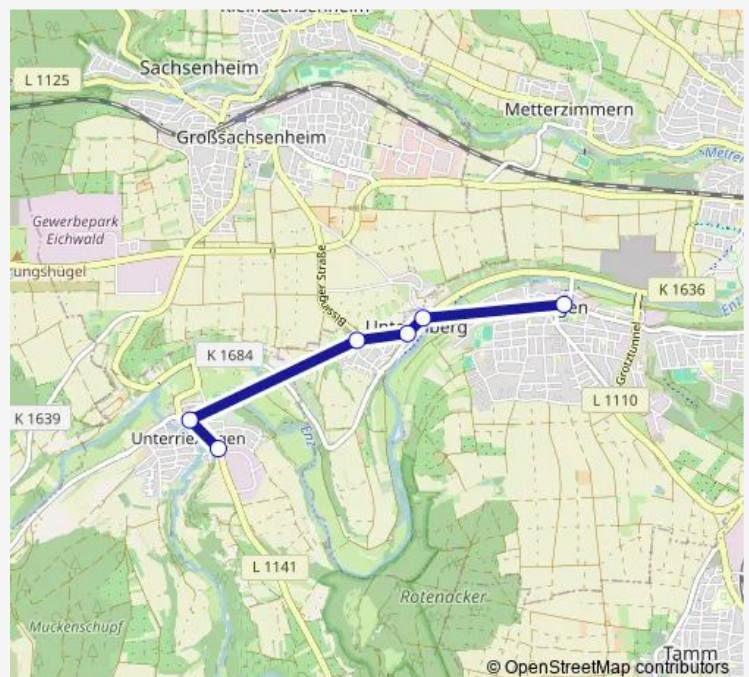

Stops: 3

Trip Duration: 0 hour 7 min

Direction

Tamm — Unterriex. Industriegebiet

8 stops

[Open route schedule](#)

Tamm

Bissingen Ludwigsburger Str.

Bissingen Rathaus

Untermberg Bissinger Str.

Untermberg Enzstraße

Untermberg Am Türmle

Unterriexingen Hauptstr.

Unterriex. Industriegebiet

Route schedule

Tamm — Unterriex. Industriegebiet

Direction: Tamm

Stops: 8

Trip Duration: 0 hour 15 min

Direction

Unterriex. Industriegebiet — Bissingen Rathaus

6 stops

[Open route schedule](#)

Unterriex. Industriegebiet

Tuesday 05:46-16:44

Wednesday 05:46-16:44

Thursday 05:46-16:44

Friday 05:46-16:44

Saturday 06:30-14:30

Sunday —

Route info

Direction: Unterriex. Industriegebiet