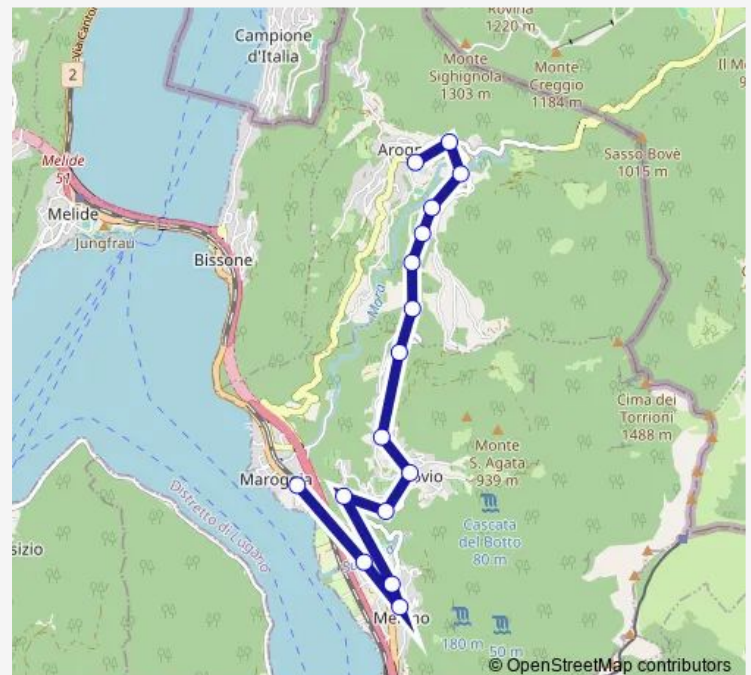

Melano, Cappelletta per Rovio

Melano, Piazza

Melano, Al Ponte

Maroggia-Melano, Stazione

### Route schedule

Arogno, Paese — Maroggia-Melano, Stazione

|           |             |
|-----------|-------------|
| Monday    | 06:15-06:45 |
| Tuesday   | 06:45       |
| Wednesday | 06:15-06:45 |
| Thursday  | 06:15-06:45 |
| Friday    | 06:15-06:45 |
| Saturday  | 06:15       |
| Sunday    | 06:15       |

### Route info

Direction: Arogno, Paese

Stops: 16

Trip Duration: 0 hour 23 min

■ 541 — B 541

## Direction

Arogno, Paese — Maroggia-Melano, Stazione

16 stops

[Open route schedule](#)

Arogno, Paese

Arogno, Cà del Ferée

Arogno, Sasso Grosso

Arogno, S. Michele