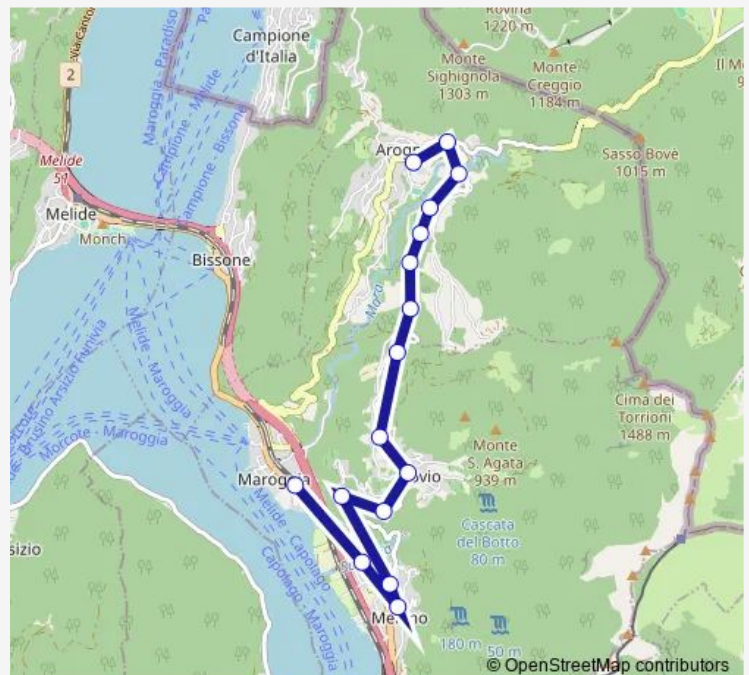

### Direction

Arogno, Paese — Maroggia-Melano, Stazione

16 stops

[Open route schedule](#)

- Arogno, Paese
- Arogno, Cà del Ferée
- Arogno, Sasso Grosso
- Arogno, S. Michele
- Arogno, Nebbia
- Arogno, Cà Nova
- Arogno, La Cassina
- Rovio, Selvone
- Rovio, Ala Materna
- Rovio, Paese
- Rovio, Costa
- Rovio, Basso
- Melano, Cappelletta per Rovio
- Melano, Piazza
- Melano, Al Ponte
- Maroggia-Melano, Stazione

### Route schedule

Arogno, Paese — Maroggia-Melano, Stazione

Monday	06:15-06:45
Tuesday	06:45
Wednesday	06:15-06:45
Thursday	06:15-06:45
Friday	06:15-06:45
Saturday	06:15
Sunday	06:15

### Route info

Direction: Arogno, Paese

Stops: 16

Trip Duration: 0 hour 23 min

541 — B 541

## Direction

Arogno, Paese — Maroggia-Melano, Stazione

16 stops

[Open route schedule](#)

Arogno, Paese

Arogno, Cà del Ferée

Arogno, Sasso Grosso

Arogno, S. Michele