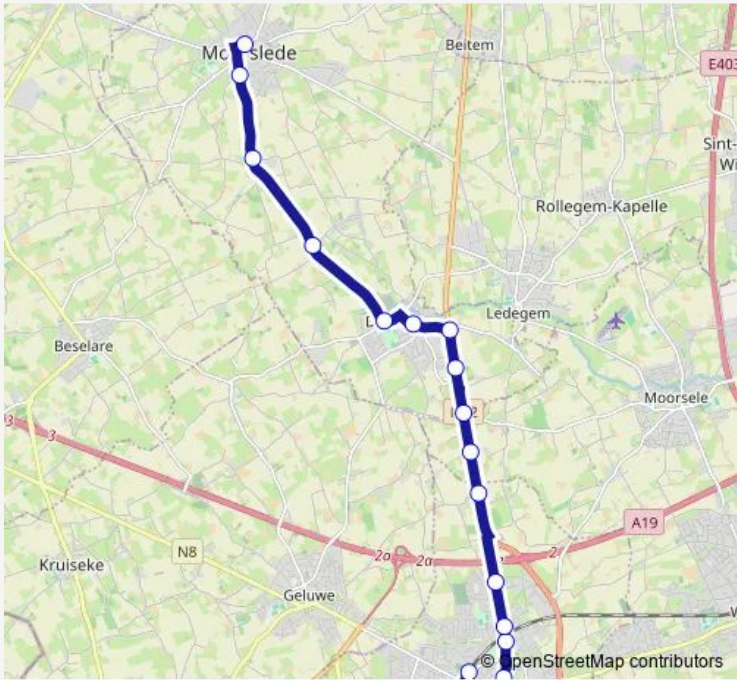

Bus 541 Moorslede - Dadizele - Menen

[Go to website](#)

Direction
 Menen Station perron 5 — Moorslede Centrum
 17 stops
[Open route schedule](#)

- Menen Station perron 5
- Menen Markt
- Menen Weststraat
- Menen Moorselestraat
- Menen Voskenstraat
- Menen Menen-Oost
- Menen Galgestraat
- Moorsele Boldershof
- Moorsele Kezelberg
- Dadizele Hoge
- Dadizele Klephoek
- Dadizele De Voerman
- Dadizele Basiliek
- Moorslede Strooiboomhoek
- Moorslede Waterdam
- Moorslede Emiel Jacqueslaan
- Moorslede Centrum

Route schedule
 Menen Station perron 5 — Moorslede Centrum

Monday	16:30-17:30
Tuesday	16:30-17:30
Wednesday	12:25
Thursday	16:30-17:30
Friday	16:30-17:30
Saturday	—
Sunday	—

Route info
 Direction: Menen Station perron 5
 Stops: 17
 Trip Duration: 0 hour 26 min

541 — Moorslede - Dadizele - Menen **BusMaps**

Direction

Moorslede Centrum — Mene Markt

16 stops

[Open route schedule](#)

Moorslede Centrum

Moorslede Emiel Jacqueslaan

Moorslede Waterdam