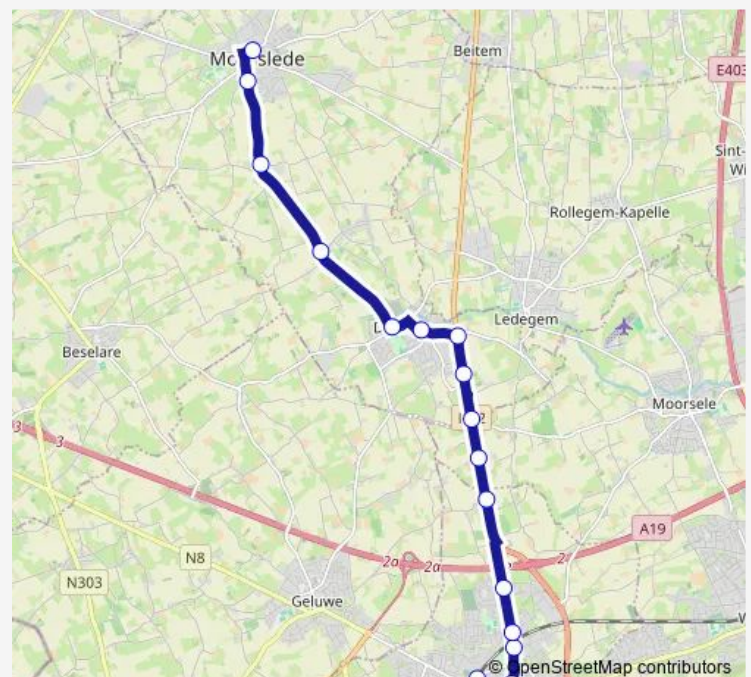

Dadizele Klephoek

Dadizele De Voerman

Dadizele Basiliek

Moorslede Strooiboomhoek

Moorslede Waterdam

Moorslede Emiel Jacqueslaan

Moorslede Centrum

**Route schedule**

Menen Station perron 1 — Moorslede Centrum

Monday 12:25-17:30

Tuesday 12:25-17:30

Wednesday 12:25

Thursday 12:25-17:30

Friday 12:25-17:30

Saturday —

Sunday —

**Route info**

Direction: Menen Station perron 1

Stops: 17

Trip Duration: 0 hour 29 min

541 — Moorslede - Dadizele - Menen

**Direction**

Menen Station perron 1 — Moorslede Centrum

16 stops

[Open route schedule](#)

Menen Station perron 1

Menen Markt

Menen Weststraat

Menen Moorselestraat

Menen Voskenstraat

Menen Menen-Oost

Menen Galgestraat