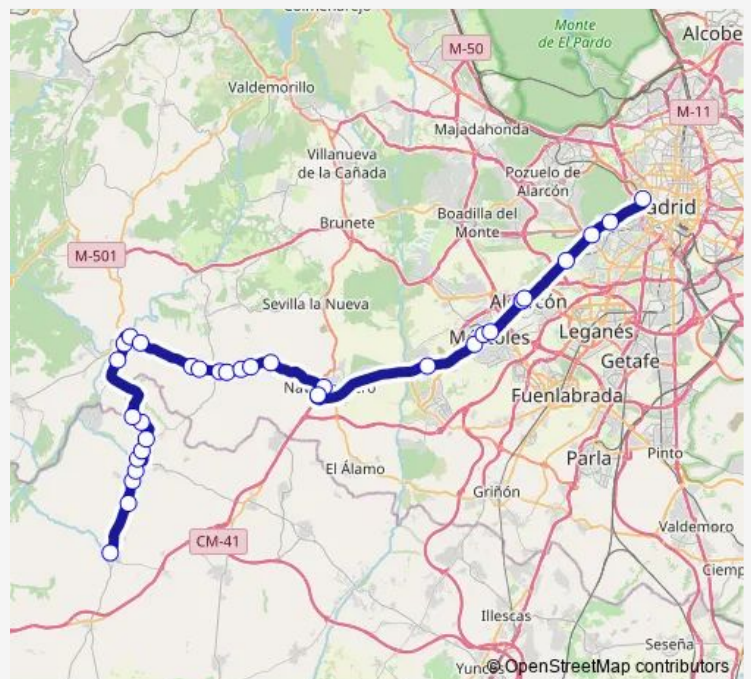

Urb.Los Llanos-Parque Bomberos

Ctra.M507-Finca EL Mirador

Ctra.M507-Urb.Malpuesta

Ctra.M507-Ermita

Av.Libertad-Villamanta Centro

Urb.Jirfa-Ctra.M507

Ctra.M507-Urb.Los Olivos

Ctra.M507-Vivero

### Route schedule

LA Torre DE E.H.-Ctra. Mentrída — INTERCAMBIADOR DE PRÍNCIPE PÍO

Monday	04:00-15:00
Tuesday	04:00-15:00
Wednesday	04:00-15:00
Thursday	04:00-15:00
Friday	04:00-15:00
Saturday	04:00-15:00
Sunday	04:00-16:00

### Route info

Direction: LA Torre DE E.H.-Ctra. Mentrída

Stops: 32

Trip Duration: 1 hour 30 min

Av.Castilla-Parque SAN Sebastián

Ctra.Navacerrada-Urb.Los Manzanos

Ctra.A5-C.C.Madrid Xanadú

Av.Portugal-RIO Duero