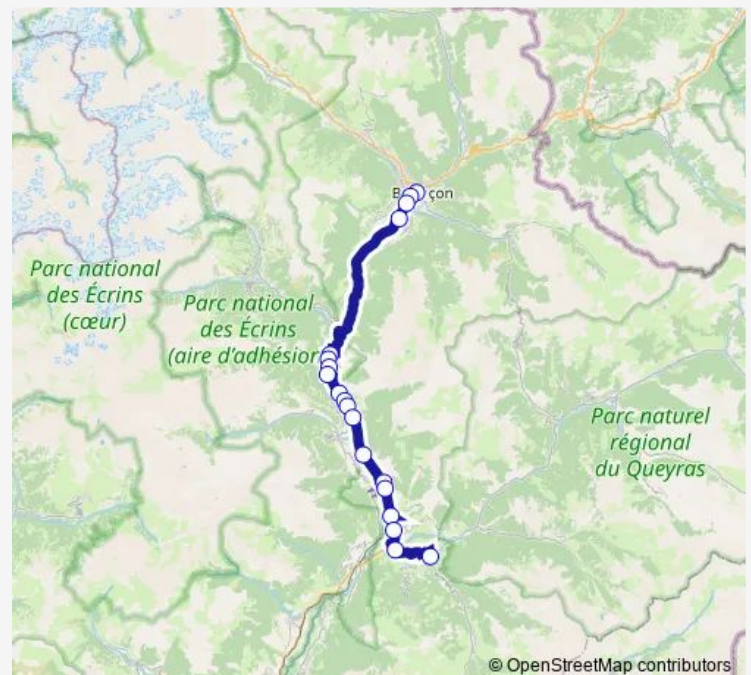

Direction

Centre Culturel Vauban — Guillestre - Gare Routière

19 stops

[Open route schedule](#)

Centre Culturel Vauban

Charles de Gaulle

Parc des Sports

Pont sur La Durance

Centre Culturel Vauban — Guillestre - Gare Routière

Monday 17:15

Tuesday 17:15

Wednesday 12:15

Thursday 17:15

Friday 17:15

Saturday —

Sunday —

Route info

Direction: Centre Culturel Vauban

Stops: 19

Trip Duration: 0 hour 53 min

Direction

Guillestre - Gare Routière — Centre Culturel Vauban

16 stops

[Open route schedule](#)

Guillestre - Gare Routière

Zone Artisanale le Villard

Hôtel Lacour

Z.A. du Guillermin

Rd point - Ets Queyras

St-Crépin Place du Village

Pra Reboul

La Roche de Rame - Village