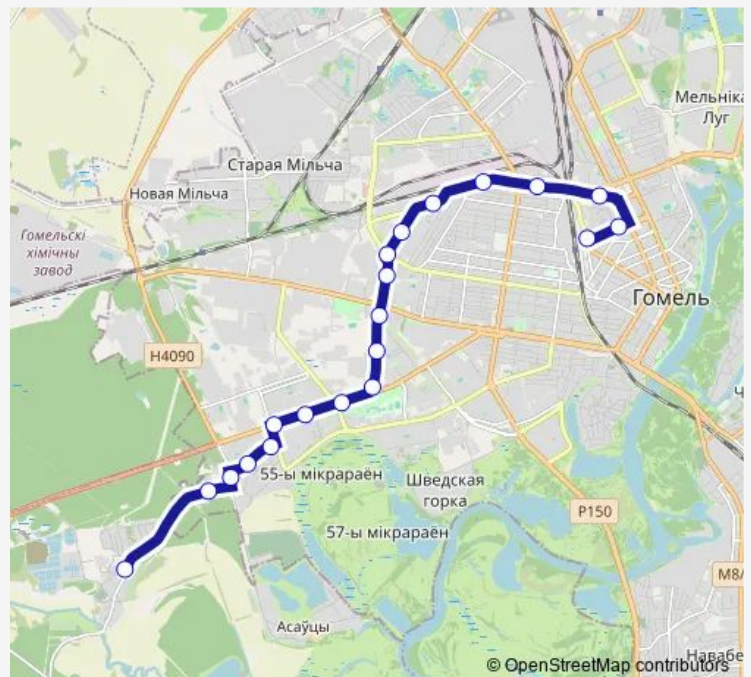

### Route schedule

Автовокзал — деревня Уза

Monday 06:32-20:46

Tuesday 06:32-20:46

Wednesday 06:32-20:46

Thursday 06:32-20:46

Friday 06:32-20:46

Saturday 06:50-18:10

### Route info

Direction: Автовокзал

Stops: 21

Trip Duration: 0 hour 49 min

16a

BusMaps