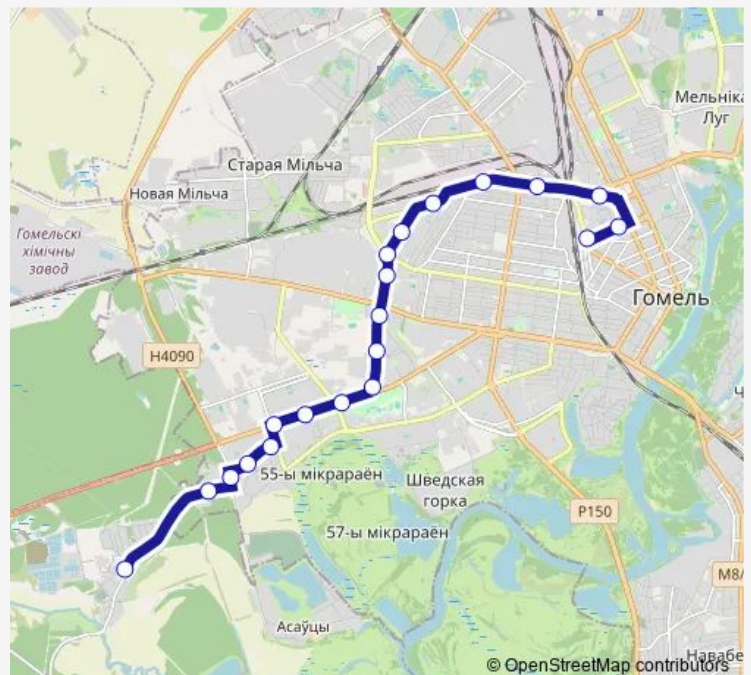

### Route schedule

Автовокзал — деревня Уза

Monday 06:32-20:46

Tuesday 06:32-20:46

Wednesday 06:32-20:46

Thursday 06:32-20:46

Friday 06:32-20:46

Saturday 06:50-18:10

### Route info

Direction: Автовокзал

Stops: 21

Trip Duration: 0 hour 49 min

16a

BusMaps