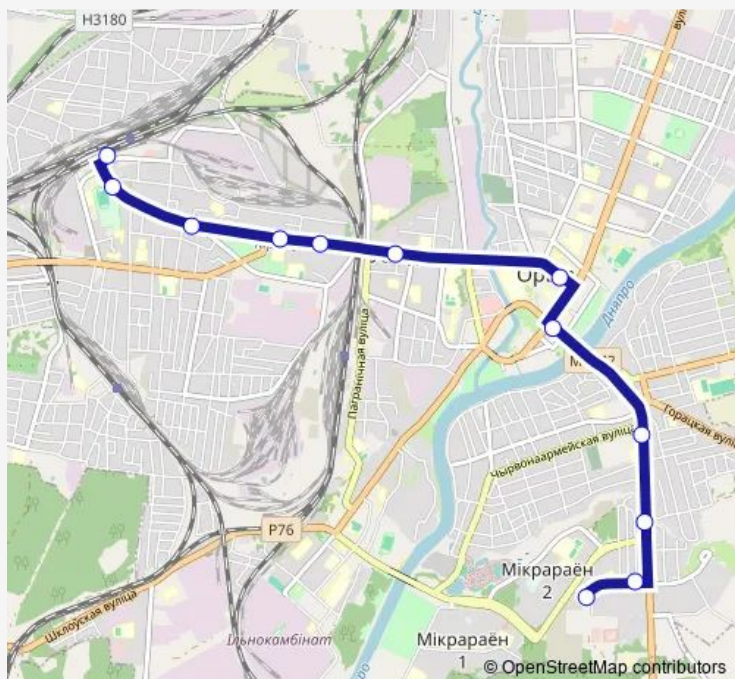

Direction

Железнодорожный вокзал — Водоканал

12 stops

[Open route schedule](#)

Железнодорожный вокзал

Поликлиника №5

ул. Молокова

Поликлиника №3

Route schedule

Железнодорожный вокзал — Водоканал

Monday 06:32-18:56

Tuesday 06:32-18:56

Wednesday 06:32-18:56

Thursday 06:32-18:56

Friday 06:32-18:56

Saturday —

Sunday —

Route info

Direction: Железнодорожный вокзал

Stops: 12

Trip Duration: 0 hour 24 min

Direction

Водоканал — Железнодорожный вокзал

12 stops

Tuesday 06:59-18:29

Wednesday 06:59-18:29

Thursday 06:59-18:29

Friday 06:59-18:29

Saturday —

Sunday —

Route info

Direction: Водоканал