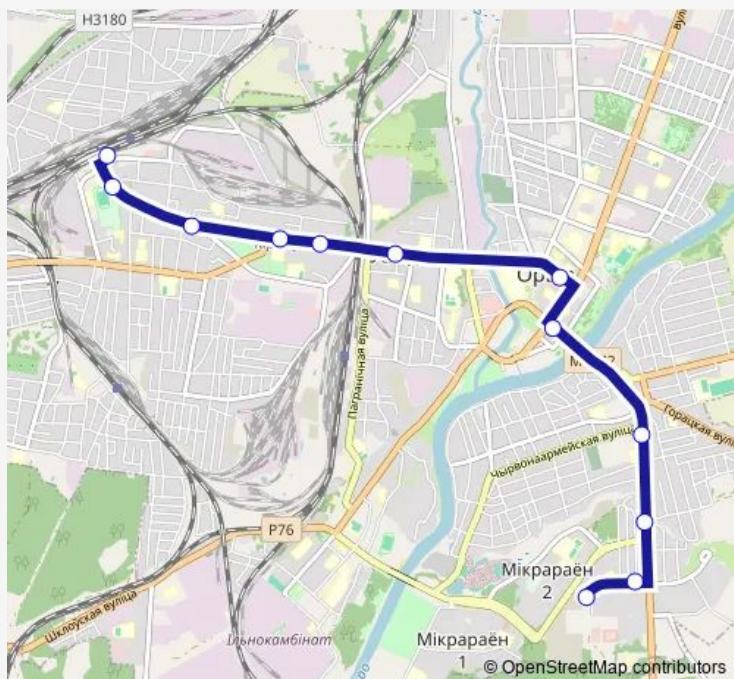

Route schedule

Железнодорожный вокзал — Водоканал

Monday 06:32-18:56

Tuesday 06:32-18:56

Wednesday 06:32-18:56

Thursday 06:32-18:56

Friday 06:32-18:56

Saturday —

Sunday —

Route info

Direction: Железнодорожный вокзал

Stops: 12

Trip Duration: 0 hour 24 min

Direction

Водоканал — Железнодорожный вокзал

12 stops

Микрорайон Черёмушки

Поликлиника №3

ул. Молокова

Поликлиника №5

Железнодорожный вокзал

Route schedule

Водоканал — Железнодорожный вокзал

Monday 06:59-18:29

Tuesday 06:59-18:29

Wednesday 06:59-18:29

Thursday 06:59-18:29

Friday 06:59-18:29

Saturday —

Sunday —

Route info

Direction: Водоканал