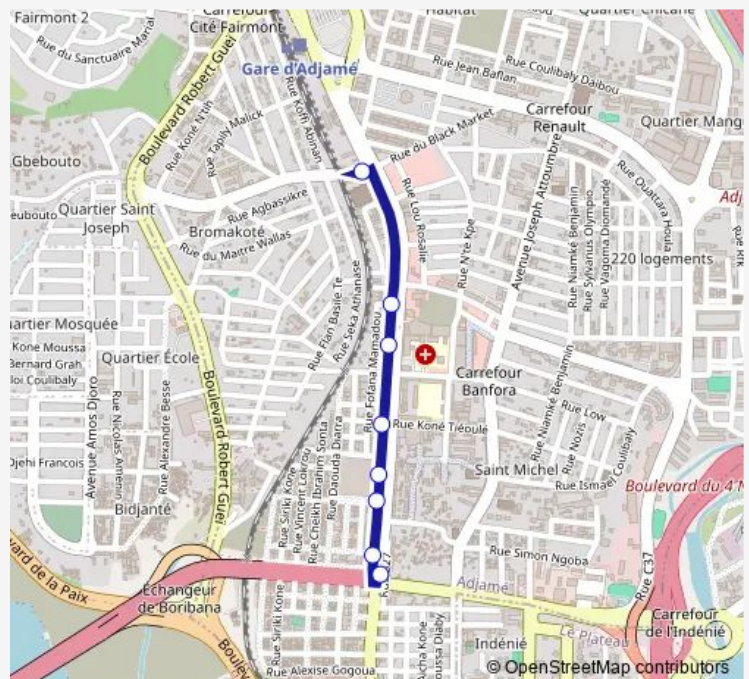

Bus woro woro : Mairie d'Adjamé ↔ Adjamé Mosquée

[Go to website](#)

Direction

Adjamé Mosquée — Mairie Adjamé

8 stops

[Open route schedule](#)

Adjamé Mosquée

Pharmacie du Banco

Hopital General d'Adjamé

Centre commercial petit Dubaï

forum d'Adjamé

Pharmacie du Marché

Mairie d'Adjamé

Mairie Adjamé

Route schedule

Adjamé Mosquée — Mairie Adjamé

Monday	06:00
Tuesday	06:00
Wednesday	06:00
Thursday	06:00
Friday	06:00
Saturday	06:00
Sunday	06:00

Route info

Direction: Adjamé Mosquée

Stops: 8

Route Duration: 2 hour 0 min

woro woro : Mairie d'Adjamé ↔ Adjamé Mosquée

Direction

Mairie Adjamé — Adjamé Mosquée

7 stops

[Open route schedule](#)

Mairie Adjamé

forum d'Adjamé

Centre commercial petit Dubaï

Hopital General d'Adjamé