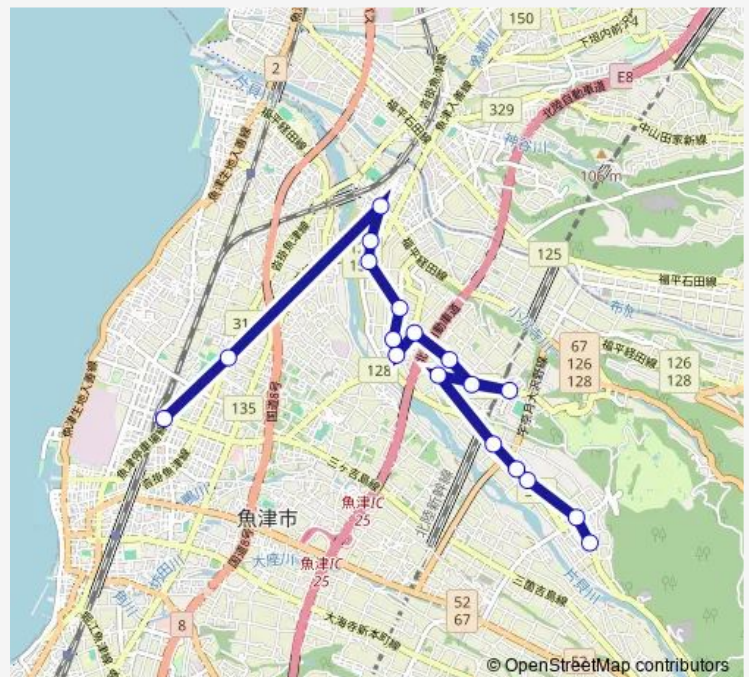

東尾崎口

東尾崎 (関口英範宅前)

東尾崎公民館前

川の瀬東

川の瀬団地 (市営団地前)

木下新西 (川の瀬接骨院前)

東部中学校前

魚津駅前

Route schedule

東山公民館前 — 魚津駅前

Monday 06:50

Tuesday 06:50

Wednesday 06:50

Thursday 06:50

Friday 06:50

Saturday 06:50

Sunday —

Route info

Direction: 東山公民館前

Stops: 18

Trip Duration: 0 hour 26 min

■ 天神ルート (第1便)

BusMaps

天神ルート (第1便) Bus time schedules and route maps are available in an offline PDF at busmaps.com. Use the busmaps.com website to see live bus times, train schedule or subway schedule, and step-by-step directions for all public transit in Uozu