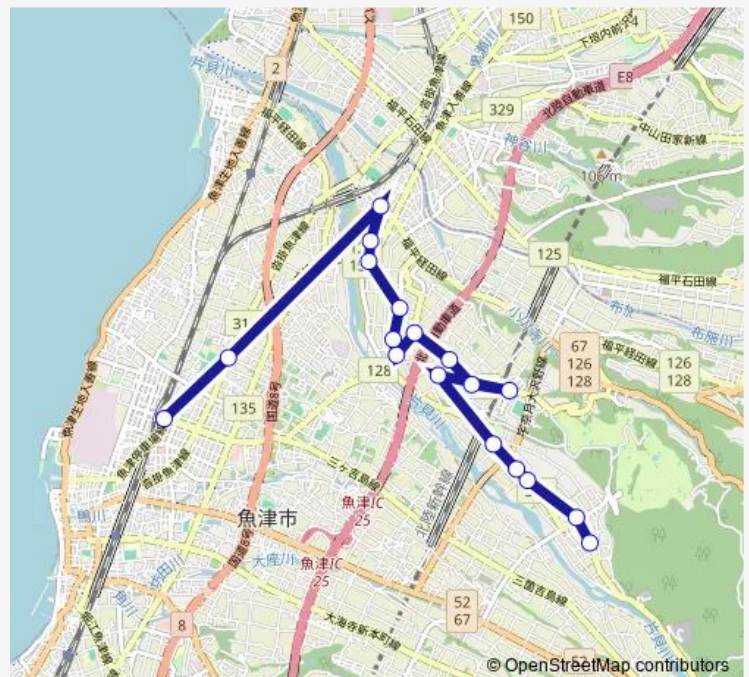

東尾崎公民館前

川の瀬東

川の瀬団地 ( 市営団地前 )

木下新西 ( 川の瀬接骨院前 )

東部中学校前

魚津駅前

### Route schedule

東山公民館前 — 魚津駅前

Monday 06:50

Tuesday 06:50

Wednesday 06:50

Thursday 06:50

Friday 06:50

Saturday 06:50

### Route info

Direction: 東山公民館前

Stops: 18

Trip Duration: 0 hour 26 min

■ 天神ルート ( 第1便 )

BusMaps

天神ルート ( 第1便 ) Bus time schedules and route maps are available in an offline PDF at [busmaps.com](https://busmaps.com). Use the [busmaps.com](https://busmaps.com) website to see live bus times, train schedule or subway schedule, and step-by-step directions for all public transit in Uozu