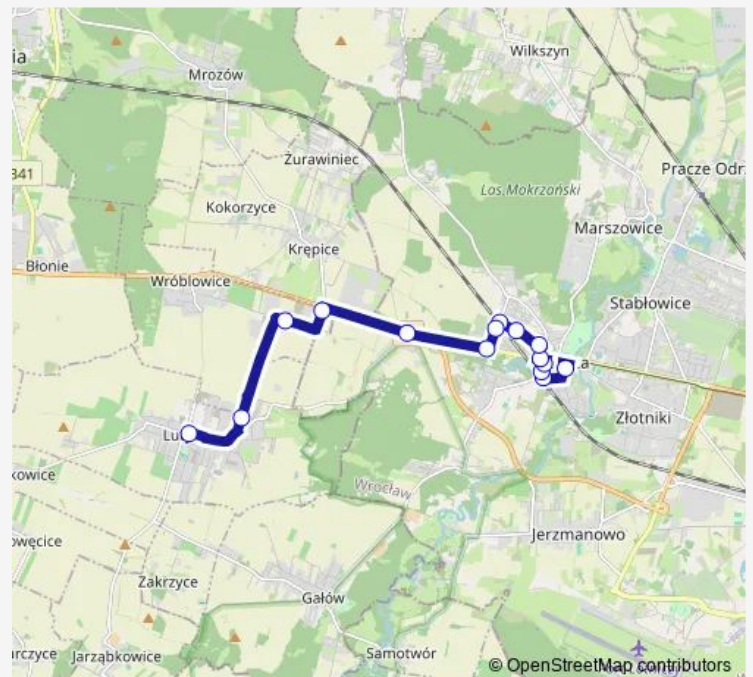

Żar

Wróblowice Innowacyjna

Lutynia Rondo

Lutynia Osiedle ul. Wschodnia

Lutynia - Straż

Lutynia I

Lutynia - Kolonia

Radakowice - Świetlica

Łowędice - Staw

Route schedule

Leśnica — Łowędice - Staw

Monday	05:15-19:45
Tuesday	05:15-19:45
Wednesday	05:15-19:45
Thursday	05:15-19:45
Friday	05:15-19:45
Saturday	—
Sunday	—

Route info

Direction: Leśnica

Stops: 19

Trip Duration: 0 hour 32 min

■ 938

BusMaps

Direction

Lutynia Centrum — Leśnica

14 stops

[Open route schedule](#)

Lutynia Centrum

Lutynia Osiedle ul. Wschodnia

Lutynia Rondo

Krępice

Żar

Mokrzańska

Krępicka

Krępicka - szkoła