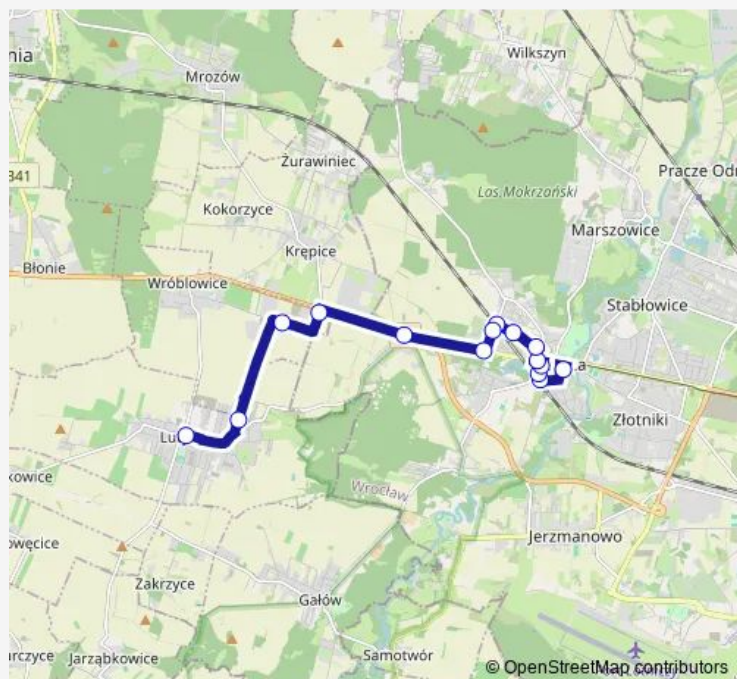

Średzka

Rubczaka

Rubczaka (Stacja kolejowa)

Leśnica

Route schedule

Lutynia Centrum — Leśnica

Monday 05:31-09:23

Tuesday 05:31-09:23

Wednesday 05:31-09:23

Thursday 05:31-09:23

Friday 05:31-09:23

Saturday 08:07-14:12

Sunday 08:07-14:12

Route info

Direction: Lutynia Centrum

Stops: 14

Trip Duration: 0 hour 22 min

938

BusMaps

Direction

Łowęcice - Staw — Leśnica

15 stops

[Open route schedule](#)

Łowęcice - Staw