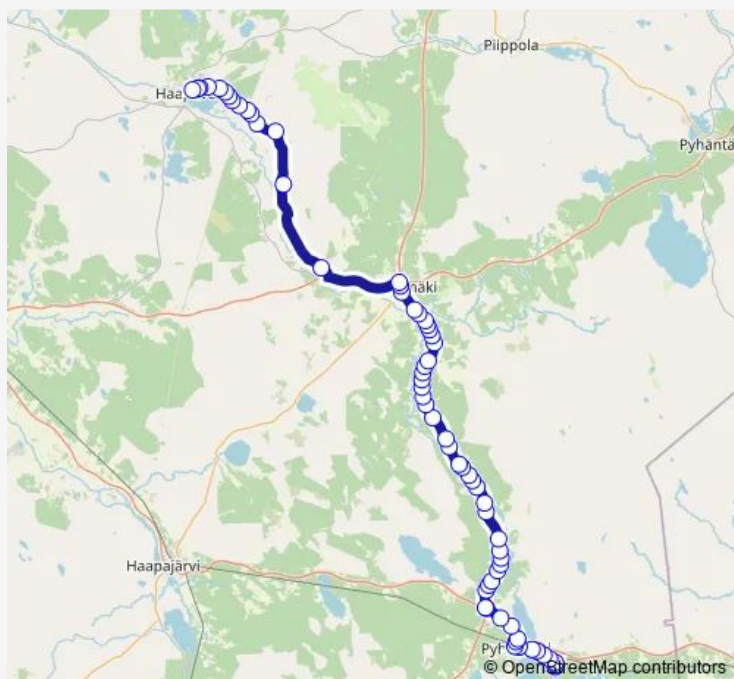

Thursday 06:25

Friday 06:25

Saturday —

Sunday —

Route info

Direction: Pyhäsalmi Mh

Stops: 69

Trip Duration: 1 hour 20 min

■ Pyhäsalmi - Kärsämäki - Haapavesi

Koivuniemi P

Palmintie P

Lehmiraivio P

Lapinkosken th P

Palokangas P

Jokikylä eteläinen risteys P

Solleikon th P