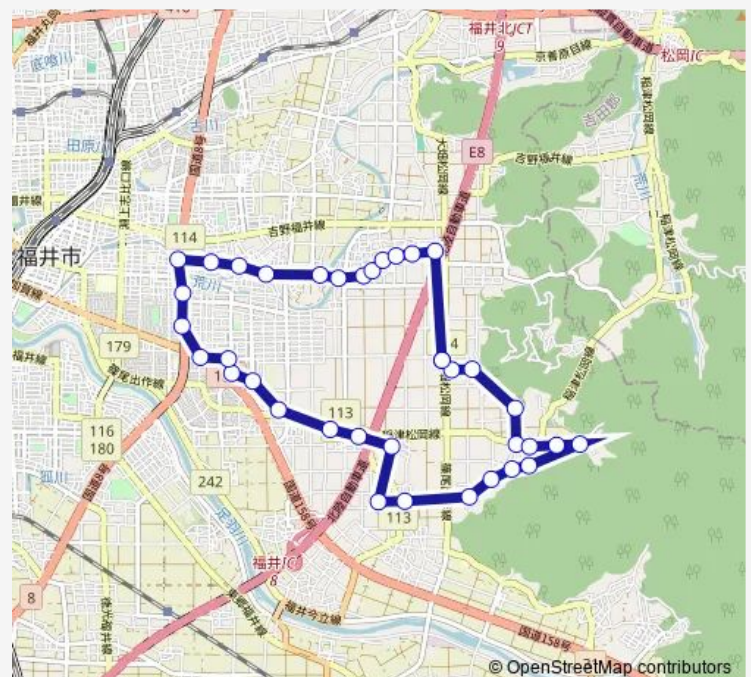

### Direction

岡保公民館 — パリオ

25 stops

[Open route schedule](#)

岡保公民館

岡保こども園

河水南

真楽寺前

### Route schedule

岡保公民館 — パリオ

Monday 11:27

Tuesday —

Wednesday 11:27

Thursday —

Friday 11:27

Saturday —

### Route info

Direction: 岡保公民館

Stops: 25

Trip Duration: 0 hour 34 min

Okabo 南回り系統

東部プラザ

御幸4丁目東

城東四丁目

## Direction

岡保公民館 — 岡保公民館

37 stops

[Open route schedule](#)

岡保公民館

岡保こども園

河水南

真楽寺前