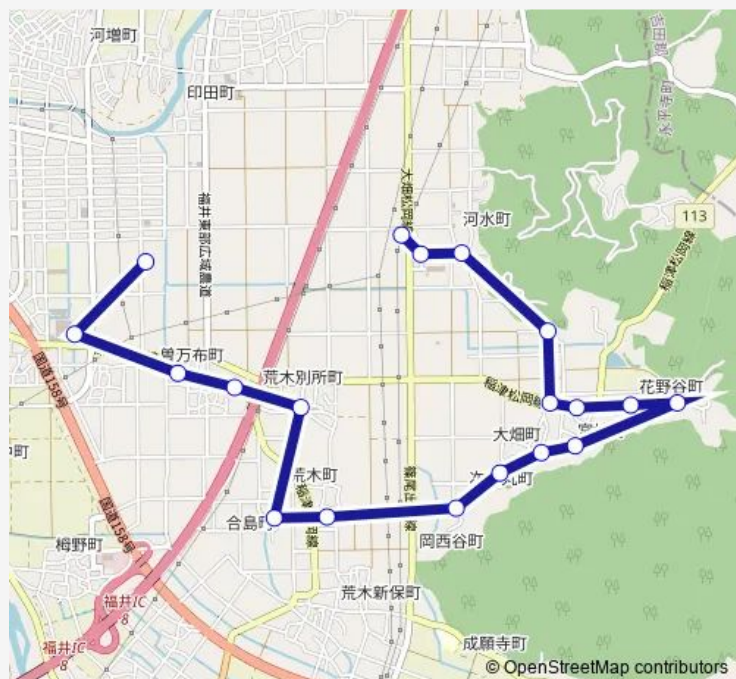

大畑

宮地

ほほ咲みの郷

花野谷東

宮地南

大畑集落センター

岡の泉

岡西谷

荒木集落センター

合島

子供会館前

曾万布東

曾万布西

済生会病院

モアヤング前

Route schedule

岡保公民館 — モアヤング前

Monday 16:59

Tuesday —

Wednesday 16:59

Thursday —

Friday 16:59

Saturday —

Sunday —

Route info

Direction: 岡保公民館

Stops: 19

Trip Duration: 0 hour 25 min

Okabo 南回り系統 Bus time schedules and route maps are available in an offline PDF at busmaps.com. Use the busmaps.com website to see live bus times, train schedule or subway schedule, and step-by-step directions for all public transit in Fukui-shi