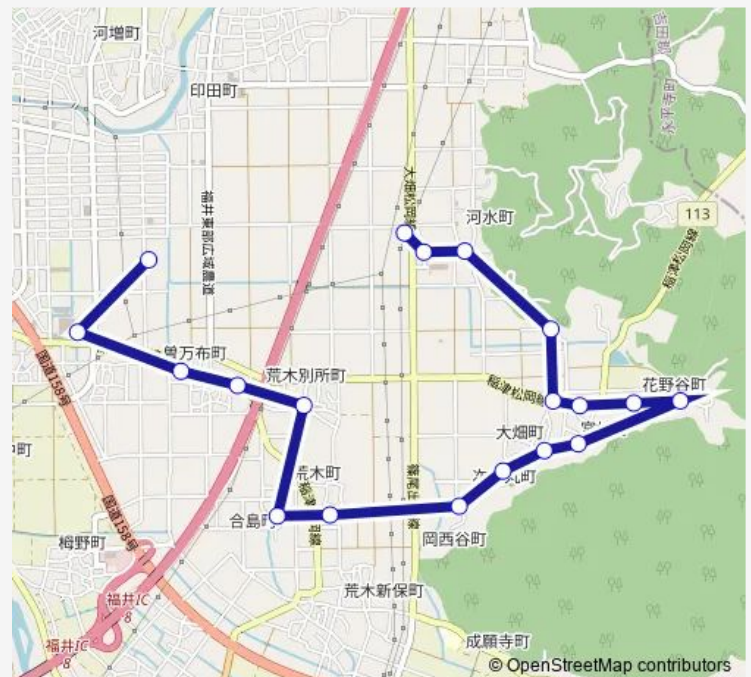

大畑

宮地

ほほ咲みの郷

花野谷東

宮地南

大畑集落センター

岡の泉

岡西谷

荒木集落センター

合島

子供会館前

曾万布東

曾万布西

済生会病院

モアヤング前

Route schedule

岡保公民館 — モアヤング前

Monday 16:59

Tuesday —

Wednesday 16:59

Thursday —

Friday 16:59

Saturday —

Sunday —

Route info

Direction: 岡保公民館

Stops: 19

Trip Duration: 0 hour 25 min

Okabo 南回り系統 Bus time schedules and route maps are available in an offline PDF at busmaps.com. Use the busmaps.com website to see live bus times, train schedule or subway schedule, and step-by-step directions for all public transit in Fukui-shi