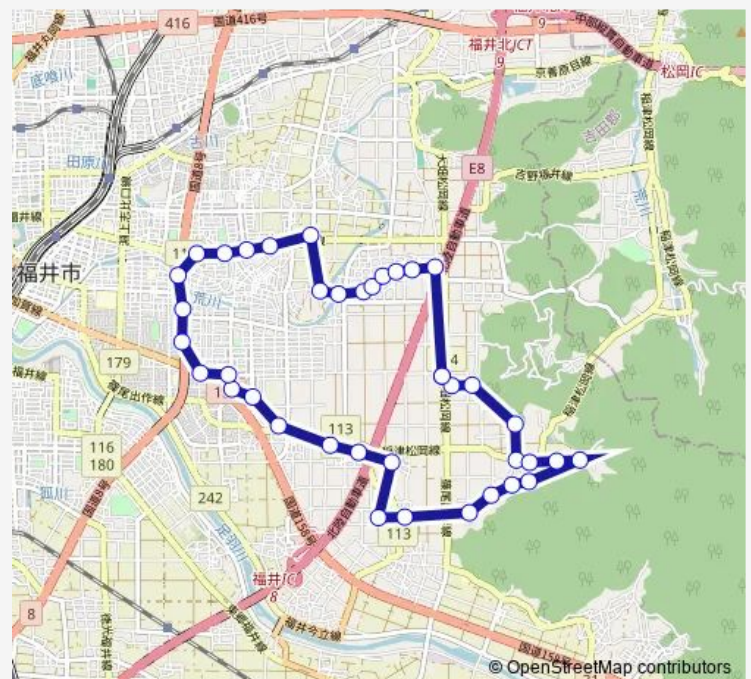

ゲンキー和田東店前

Route schedule

岡保公民館 — 岡保公民館

Monday 08:10

Tuesday —

Wednesday 08:10

Thursday —

Friday 08:10

Saturday —

Sunday —

Route info

Direction: 岡保公民館

Stops: 38

Trip Duration: 0 hour 48 min

Okabo 南回り系統

BusMaps

東部プラザ

御幸4丁目東

城東四丁目

本多医院前

上北野口

福井自動車学校前

上北野公舎前

喜ね舎

Monday 09:31-10:29

Tuesday —

Wednesday 09:31-10:29

Thursday —

Friday 09:31-10:29

Saturday —

Sunday —

Route info