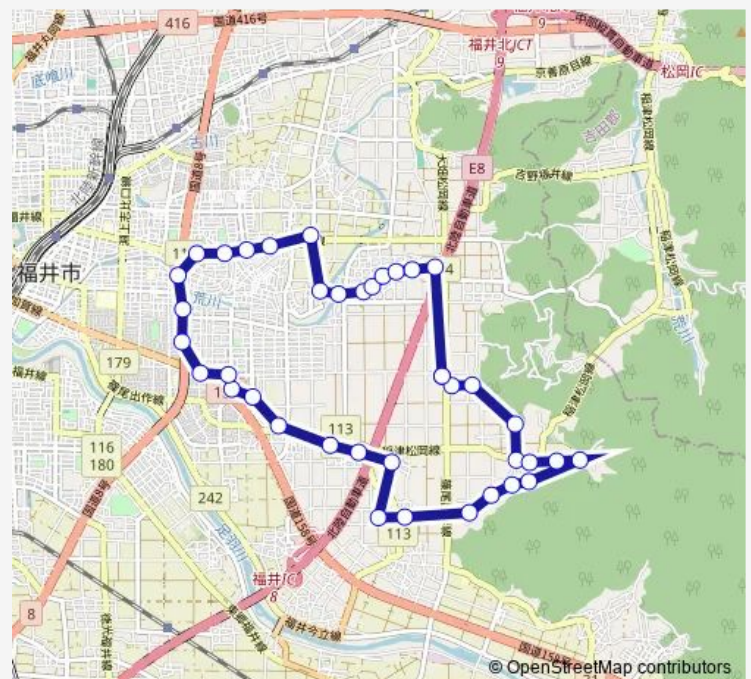

ゲンキー和田東店前

Route schedule

岡保公民館 — 岡保公民館

Monday 08:10

Tuesday —

Wednesday 08:10

Thursday —

Friday 08:10

Saturday —

Sunday —

Route info

Direction: 岡保公民館

Stops: 38

Trip Duration: 0 hour 48 min

Okabo 南回り系統

東部プラザ

Direction

岡保公民館 — 岡保公民館

39 stops

[Open route schedule](#)

岡保公民館

岡保こども園

河水南

真楽寺前