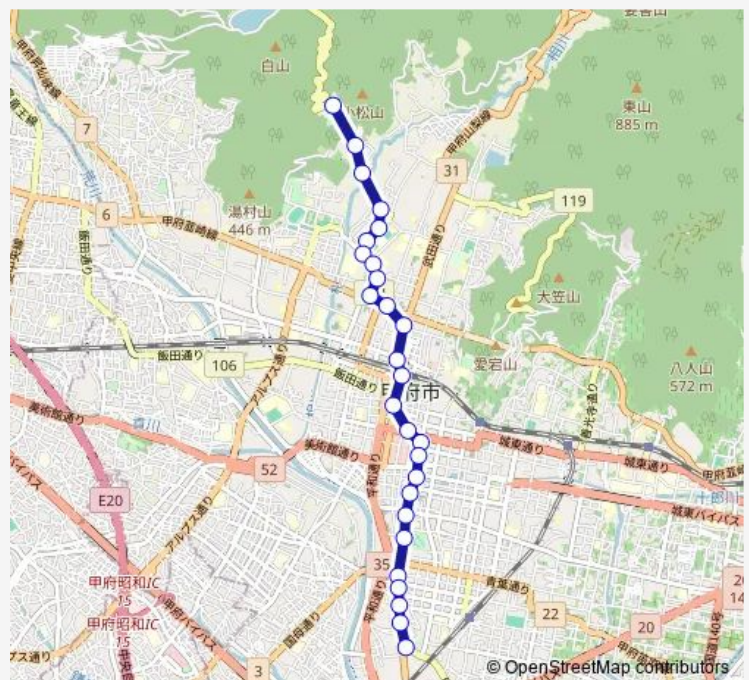

Friday 09:11-21:08

Saturday 09:11-20:13

Sunday 09:11-20:13

Route info

Direction: Hanazonoホスピタル

Stops: 27

Trip Duration: 0 hour 26 min

若松町

太田町見付

遊亀公園

遠光寺

伊勢二丁目

伊勢小学校

甲南住宅

伊勢町営業所

14:Hanazonoホスピタル発 伊勢町営業所方面行き Bus time schedules and route maps are available in an offline PDF at busmaps.com. Use the busmaps.com website to see live bus times, train schedule or subway schedule, and step-by-step directions for all public transit in Kofu