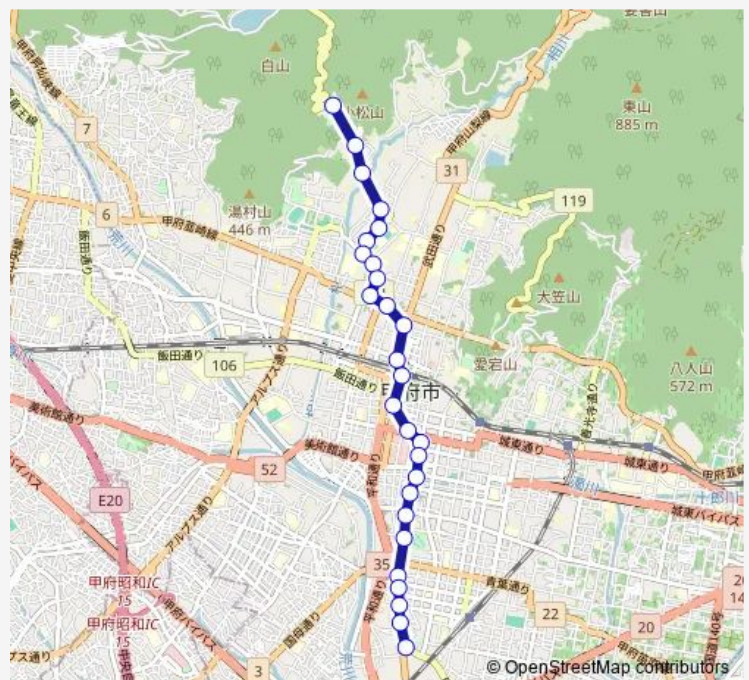

Friday 09:11-21:08

Saturday 09:11-20:13

Sunday 09:11-20:13

Route info

Direction: Hanazonoホスピタル

Stops: 27

Trip Duration: 0 hour 26 min

若松町

太田町見付

遊亀公園

遠光寺

伊勢二丁目

伊勢小学校

甲南住宅

伊勢町営業所

14: HANAZONOホスピタル発 伊勢町営業所方面行き Bus time schedules and route maps are available in an offline PDF at busmaps.com. Use the busmaps.com website to see live bus times, train schedule or subway schedule, and step-by-step directions for all public transit in Kofu