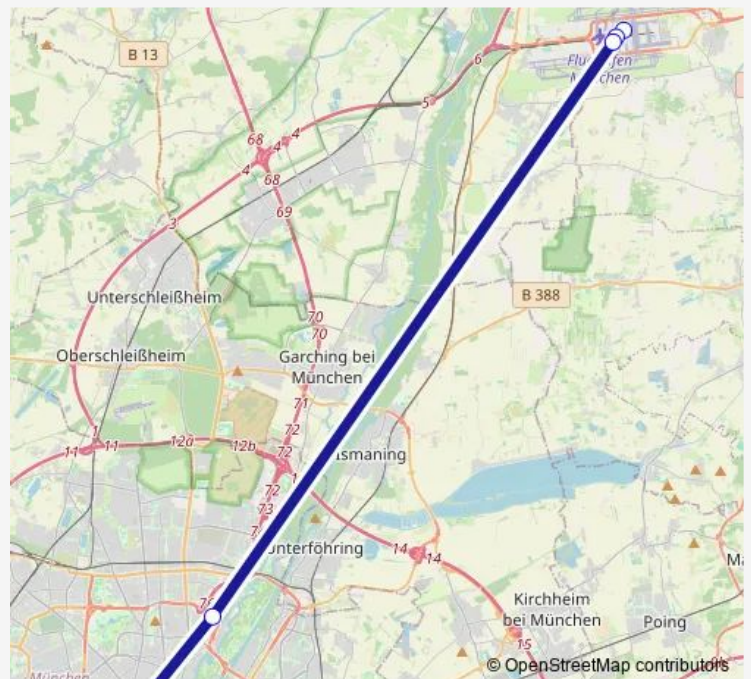

Bus Lufthansa Express Bus

[Go to website](#)

Direction

München Hbf — Flughafen, Terminalbereich D/E

5 stops

[Open route schedule](#)

München Hbf

Nordfriedhof

Flughafen, Terminal 2

Flughafen, MAC/Terminal 1

Flughafen, Terminalbereich D/E

Route schedule

München Hbf — Flughafen, Terminalbereich D/E

Monday 05:15-19:55

Tuesday 05:15-19:55

Wednesday 05:15-19:55

Thursday 05:15-19:55

Friday 05:15-19:55

Saturday 05:15-19:55

Sunday 05:15-19:55

Route info

Direction: München Hbf

Stops: 5

Trip Duration: 0 hour 45 min

 Lufthansa Express Bus

 BusMaps

Direction

Flughafen, Terminal 2 — München Hbf

5 stops

[Open route schedule](#)

Flughafen, Terminal 2

Flughafen, MAC/Terminal 1