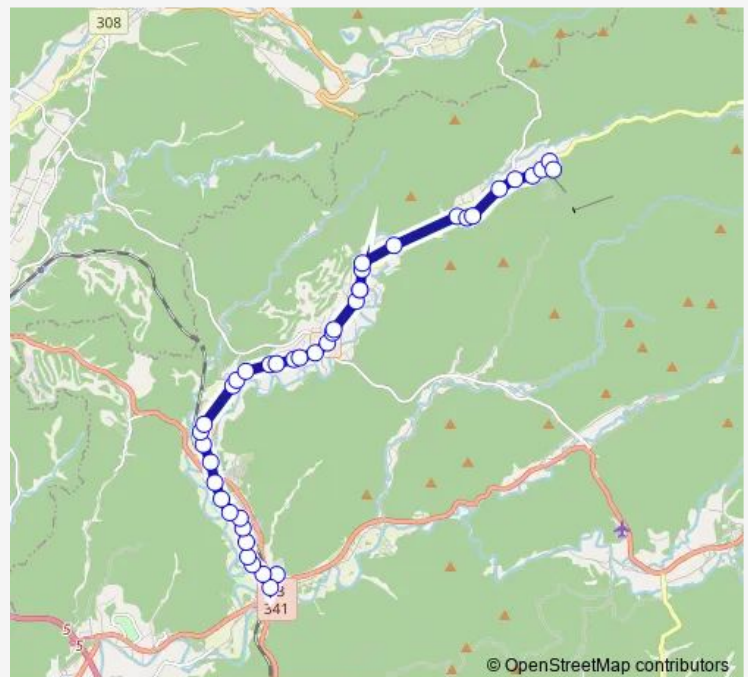

Thursday 08:10-18:40

Friday 08:10-18:40

Saturday 08:10-17:32

Sunday 08:10-17:32

Route info

Direction: 協和小学校

Stops: 41

Trip Duration: 0 hour 30 min

41 stops

[Open route schedule](#)

上庄内

庄内

庄内前田

四季の湯入口

下庄内

沢内