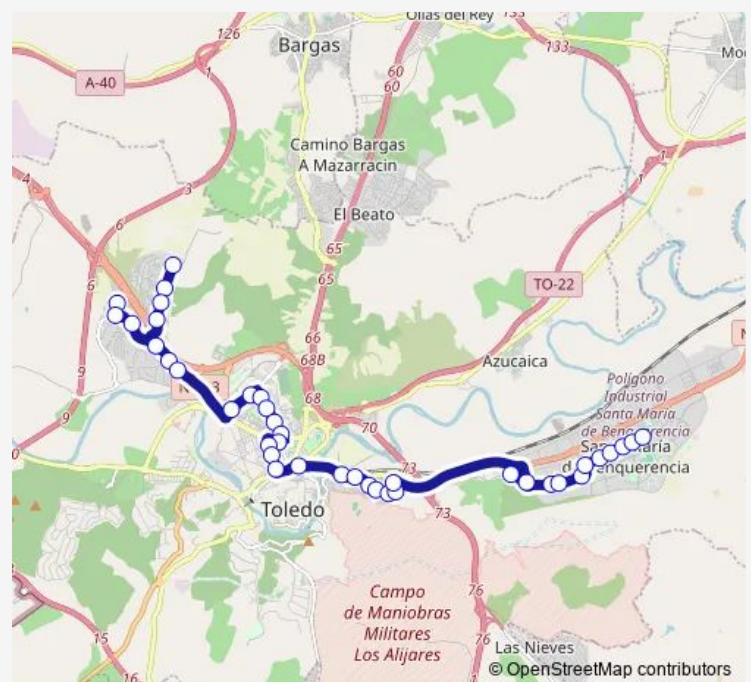

Avda. DEL Madroño (Esquina Calle Fresno)

Avda. DEL Madroño (Frente Parque Infantil)

Avda. DEL Madroño (Glorieta Salida Valparaíso)

Avda. DE LA Legua (Glorieta Entrada)

Calle Juan Correa DE Vivar

Avda. DE LA Legua (Frente Nº 50)

Route schedule

Avda. DEL Madroño (Esquina Calle Serbal) — RÍO Alberche (Esq. Cascajoso)

Monday	—
Tuesday	—
Wednesday	—
Thursday	—
Friday	24:35-01:50 ⁺¹
Saturday	03:05-01:50 ⁺¹
Sunday	03:05-04:20

Route info

Direction: Avda. DEL Madroño (Esquina Calle Serbal)

Stops: 39

Trip Duration: 0 hour 40 min

■ LB3 — Urb. Valparaíso - La Legua - Avda.Europa - Benquerencia

Calle Carrera

Paseo DE LA Rosa (Frente A Renfe)

Paseo DE LA Rosa 92

Avda. Santa Bárbara (Plaza Sta. Bárbara)

Calle Arroyo

Esparteros Esquina Virgen Chica

Avda. Santa Bárbara Frente N° 89

Avda. Santa Bárbara Centro DE Salud

RÍO Arlés

Centro Comercial (LUZ DEL Tajo)

Avda. RÍO Guadiana (Urgencias)